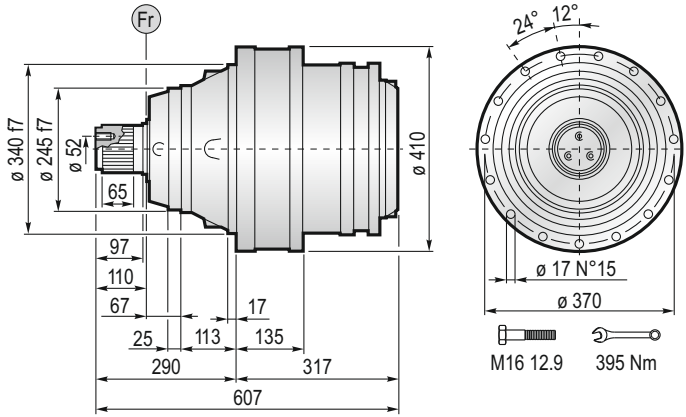

MS... 30000

MC... 30000

F... 30000

FS... 30000

Das dargestellte, maximale Drehmoment gilt nur mit von Planetary Drives gelieferter Schrumpfscheibe
 The maximum torque indicated is valid only with shrink discs supplied by Planetary Drives
 Belirtilen maksimum moment sadece konik sıkırtma ile verilen Planet dişli ünitesi için geçerlidir
 La coppia massima indicata è valida solo con calettatori forniti Planetary Drives
 Le couple maximal indiqué n'est valable qu'avec les frettes de serrage fournis par Planetary Drives
 El momento máximo indicado sólo es válido con discos de contracción suministrados por Planetary Drives

$M_{max} = 52 \text{ kNm}$

CPC... 30000

A 28x16x200 UNI 6604