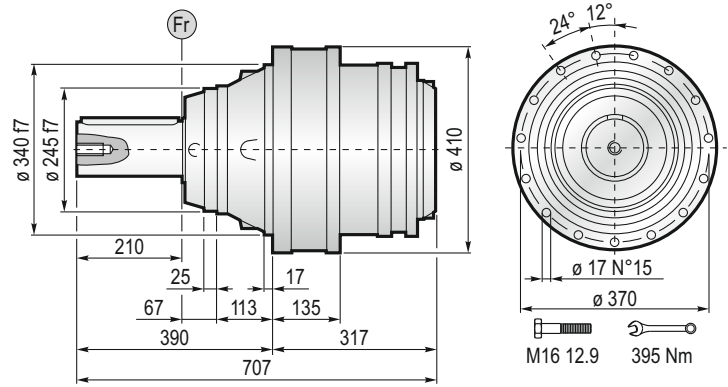

MS... 30000

MC... 30000

F... 30000

FS... 30000

Das dargestellte, maximale Drehmoment gilt nur mit von Planetary Drives gelieferter Schrumpfscheibe
 The maximum torque indicated is valid only with shrink discs supplied by Planetary Drives
 Belirtilen maksimum moment sadece konik sıkırtma ile verilen Planet dişli ünitesi için geçerlidir
 La coppia massima indicata è valida solo con calettatori forniti Planetary Drives
 Le couple maximal indiqué n'est valable qu'avec les frettes de serrage fournis par Planetary Drives
 El momento máximo indicado sólo es válido con discos de contracción suministrados por Planetary Drives

$M_{max} = 52 \text{ kNm}$

CPC... 30000

A 28x16x200 UNI 6604