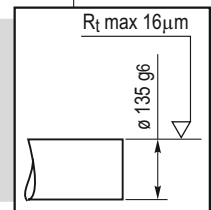

MS... 30000

MC... 30000

F... 30000

FS... 30000

Das dargestellte, maximale Drehmoment gilt nur mit von Planetary Drives gelieferter Schrumpfscheibe
 The maximum torque indicated is valid only with shrink discs supplied by Planetary Drives
 Belirtilen maksimum moment sadece konik sıkırtma ile verilen Planet dişli ünitesi için geçerlidir
 La coppia massima indicata è valida solo con calettatori forniti Planetary Drives
 Le couple maximal indiqué n'est valable qu'avec les frettes de serrage fournis par Planetary Drives
 El momento máximo indicado sólo es válido con discos de contracción suministrados por Planetary Drives

$M_{max} = 52 \text{ kNm}$

CPC... 30000

A 28x16x200 UNI 6604