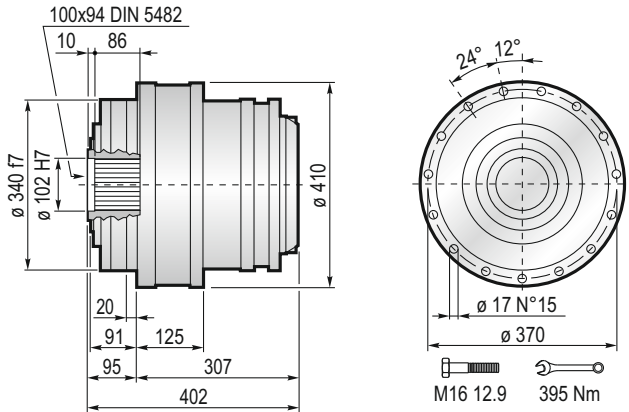

MS... 30000

MC... 30000

F... 30000

FS... 30000

Das dargestellte, maximale Drehmoment gilt nur mit von Planetary Drives gelieferter Schrumpfscheibe
 The maximum torque indicated is valid only with shrink discs supplied by Planetary Drives
 Belirtilen maksimum moment sadece konik sıkırtma ile verilen Planet dişli ünitesi için geçerlidir
 La coppia massima indicata è valida solo con calettatori forniti Planetary Drives
 Le couple maximal indiqué n'est valable qu'avec les frettes de serrage fournis par Planetary Drives
 El momento máximo indicado sólo es válido con discos de contracción suministrados por Planetary Drives

$M_{max} = 52 \text{ kNm}$

CPC... 30000

A 28x16x200 UNI 6604