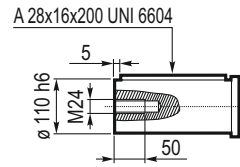

MS... 30000

MC... 30000

F... 30000

FS... 30000

Das dargestellte, maximale Drehmoment gilt nur mit von Planetary Drives gelieferter Schrumpfscheibe
 The maximum torque indicated is valid only with shrink discs supplied by Planetary Drives
 Belirtilen maksimum moment sadece konik sıkırtma ile verilen Planet dişli ünitesi için geçerlidir
 La coppia massima indicata è valida solo con calettatori forniti Planetary Drives
 Le couple maximal indiqué n'est valable qu'avec les frettes de serrage fournis par Planetary Drives
 El momento máximo indicado sólo es válido con discos de contracción suministrados por Planetary Drives

$M_{max} = 52 \text{ kNm}$

CPC... 30000

A 28x16x200 UNI 6604