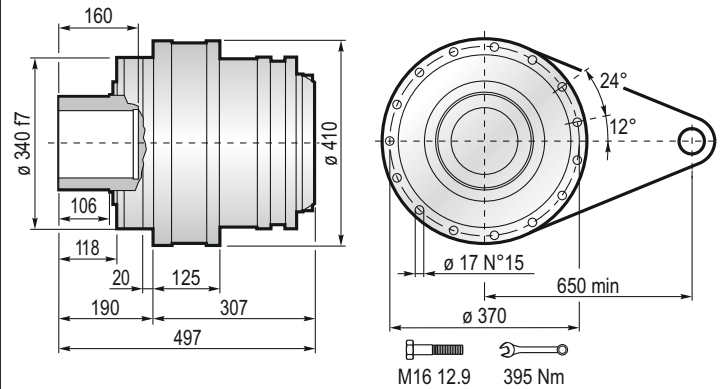

MS... 30000

MC... 30000

F... 30000

FS... 30000

Das dargestellte, maximale Drehmoment gilt nur mit von Planetary Drives gelieferter Schrumpfscheibe
 The maximum torque indicated is valid only with shrink discs supplied by Planetary Drives
 Belirtilen maksimum moment sadece konik sıkırtma ile verilen Planet dişli ünitesi için geçerlidir
 La coppia massima indicata è valida solo con calettatori forniti Planetary Drives
 Le couple maximal indiqué n'est valable qu'avec les frettes de serrage fournis par Planetary Drives
 El momento máximo indicado sólo es válido con discos de contracción suministrados por Planetary Drives

$M_{max} = 52 \text{ kNm}$

CPC... 30000

A 28x16x200 UNI 6604