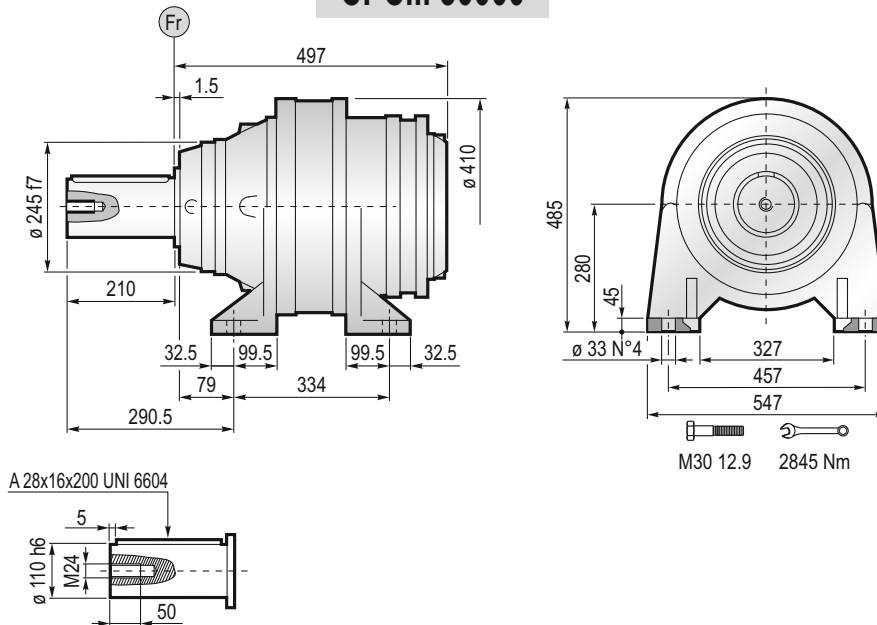

MS... 30000

MC... 30000

F... 30000

FS... 30000

Das dargestellte, maximale Drehmoment gilt nur mit von Planetary Drives gelieferter Schrumpfscheibe
 The maximum torque indicated is valid only with shrink discs supplied by Planetary Drives
 Belirtilen maksimum moment sadece konik sıkırtma ile verilen Planet dişli ünitesi için geçerlidir
 La coppia massima indicata è valida solo con calettatori forniti Planetary Drives
 Le couple maximal indiqué n'est valable qu'avec les frettes de serrage fournis par Planetary Drives
 El momento máximo indicado sólo es válido con discos de contracción suministrados por Planetary Drives

$M_{max} = 52 \text{ kNm}$

CPC... 30000

A 28x16x200 UNI 6604