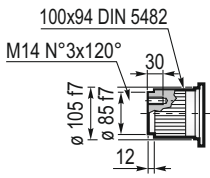

MS... 30000

MC... 30000

F... 30000

FS... 30000

Das dargestellte, maximale Drehmoment gilt nur mit von Planetary Drives gelieferter Schrumpfscheibe
 The maximum torque indicated is valid only with shrink discs supplied by Planetary Drives
 Belirtilen maksimum moment sadece konik sıkırtma ile verilen Planet dişli ünitesi için geçerlidir
 La coppia massima indicata è valida solo con calettatori forniti Planetary Drives
 Le couple maximal indiqué n'est valable qu'avec les frettes de serrage fournis par Planetary Drives
 El momento máximo indicado sólo es válido con discos de contracción suministrados por Planetary Drives

$M_{max} = 52 \text{ kNm}$

CPC... 30000

A 28x16x200 UNI 6604