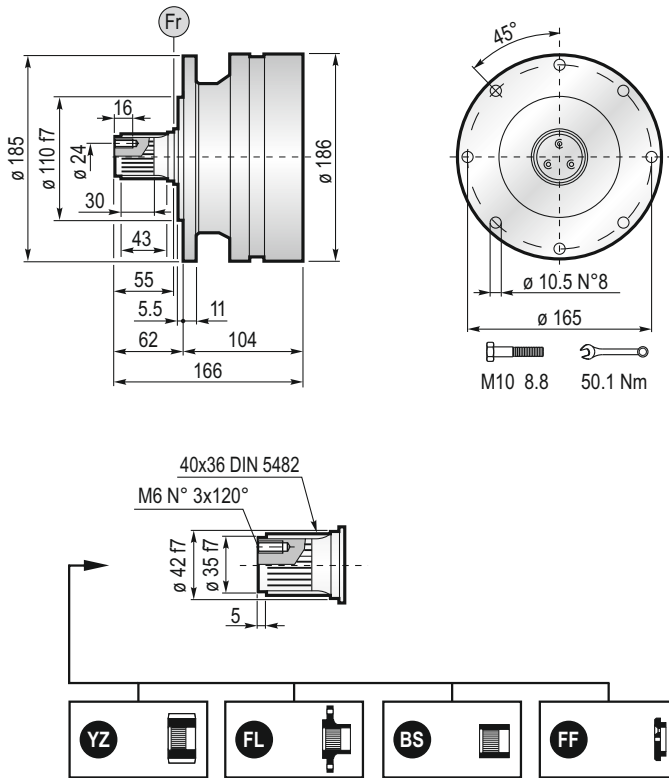

MS... 1000

MC... 1000

PS... 1000

PC... 1000

F... 1000

FS... 1000

Das dargestellte, maximale Drehmoment gilt nur mit von Planetary Drives gelieferter Schrumpfscheibe
 The maximum torque indicated is valid only with shrink discs supplied by Planetary Drives
 Belirtilen maksimum moment sadece konik sıkırma ile verilen Planet dişli ünitesi için geçerlidir
 La coppia massima indicata è valida solo con calettatori forniti da Planetary Drives
 Le couple maximal indiqué n'est valable qu'avec les frettes de serrage fournis par Planetary Drives
 El momento máximo indicado sólo es válido con discos de contracción suministrados por Planetary Drives

$M_{max} = 2.2 \text{ kNm}$

CPC... 1000