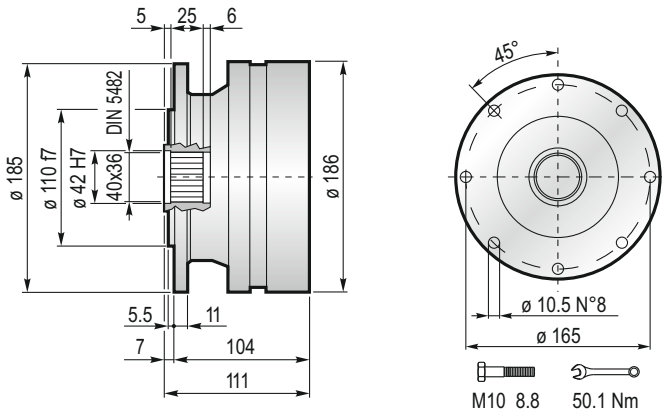

MS... 1000

MC... 1000

PS... 1000

PC... 1000

F... 1000

FS... 1000

Das dargestellte, maximale Drehmoment gilt nur mit von Planetary Drives gelieferter Schrumpfscheibe
 The maximum torque indicated is valid only with shrink discs supplied by Planetary Drives
 Belirtilen maksimum moment sadece konik sıkırma ile verilen Planet dişli ünitesi için geçerlidir
 La coppia massima indicata è valida solo con calettatori forniti da Planetary Drives
 Le couple maximal indiqué n'est valable qu'avec les frettes de serrage fournis par Planetary Drives
 El momento máximo indicado sólo es válido con discos de contracción suministrados por Planetary Drives

$M_{max} = 2.2 \text{ kNm}$

CPC... 1000