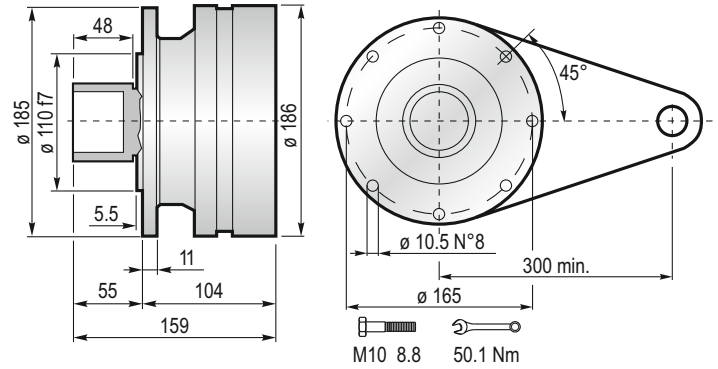

MS... 1000

MC... 1000

PS... 1000

PC... 1000

F... 1000

FS... 1000

Das dargestellte, maximale Drehmoment gilt nur mit von Planetary Drives gelieferter Schrumpfscheibe
 The maximum torque indicated is valid only with shrink discs supplied by Planetary Drives
 Belirtilen maksimum moment sadece konik sıkırma ile verilen Planet dişli ünitesi için geçerlidir
 La coppia massima indicata è valida solo con calettatori forniti da Planetary Drives
 Le couple maximal indiqué n'est valable qu'avec les frettes de serrage fournis par Planetary Drives
 El momento máximo indicado sólo es válido con discos de contracción suministrados por Planetary Drives

$M_{max} = 2.2 \text{ kNm}$

CPC... 1000