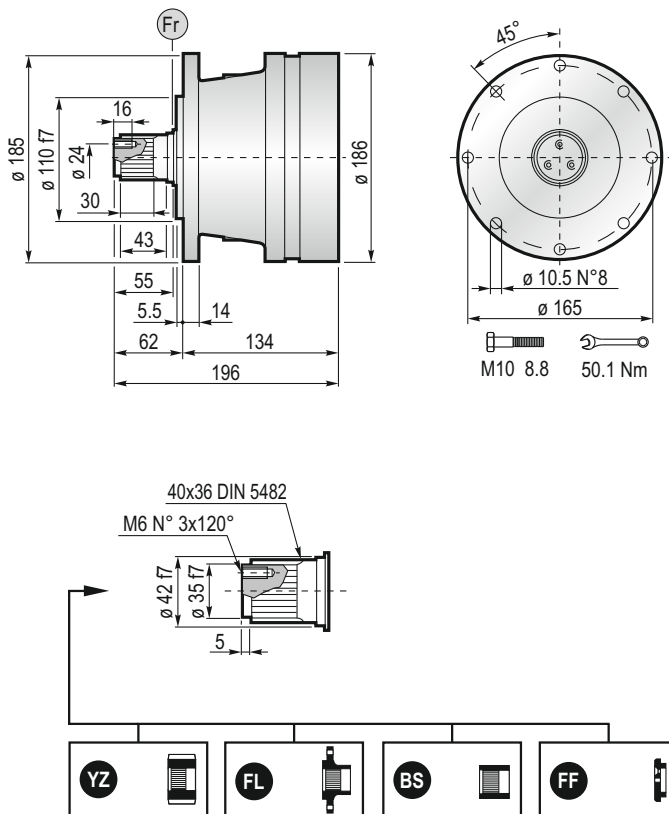

MS... 1000

MC... 1000

PS... 1000

PC... 1000

F... 1000

FS... 1000

Das dargestellte, maximale Drehmoment gilt nur mit von Planetary Drives gelieferter Schrumpfscheibe
 The maximum torque indicated is valid only with shrink discs supplied by Planetary Drives
 Belirtilen maksimum moment sadece konik sıkırma ile verilen Planet dişli ünitesi için geçerlidir
 La coppia massima indicata è valida solo con calettatori forniti da Planetary Drives
 Le couple maximal indiqué n'est valable qu'avec les frettes de serrage fournis par Planetary Drives
 El momento máximo indicado sólo es válido con discos de contracción suministrados por Planetary Drives

$M_{max} = 2.2 \text{ kNm}$

CPC... 1000