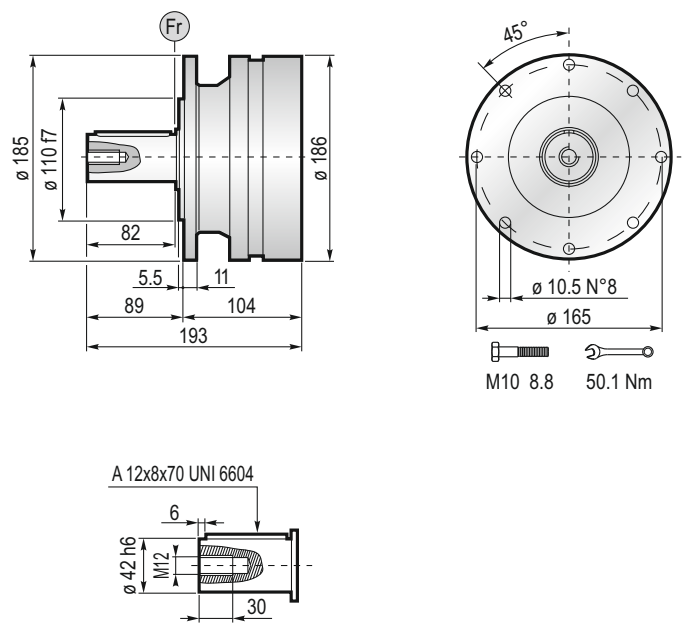

MS... 1000

MC... 1000

PS... 1000

PC... 1000

F... 1000

FS... 1000

Das dargestellte, maximale Drehmoment gilt nur mit von Planetary Drives gelieferter Schrumpfscheibe
 The maximum torque indicated is valid only with shrink discs supplied by Planetary Drives
 Belirtilen maksimum moment sadece konik sıkırma ile verilen Planet dişli ünitesi için geçerlidir
 La coppia massima indicata è valida solo con calettatori forniti da Planetary Drives
 Le couple maximal indiqué n'est valable qu'avec les frettes de serrage fournis par Planetary Drives
 El momento máximo indicado sólo es válido con discos de contracción suministrados por Planetary Drives

$M_{max} = 2.2 \text{ kNm}$

CPC... 1000