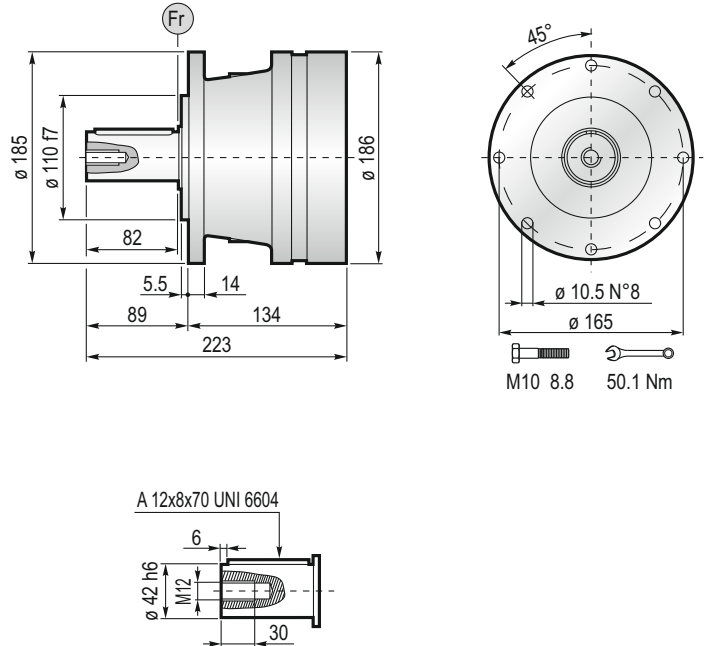

MS... 1000

MC... 1000

PS... 1000

PC... 1000

F... 1000

FS... 1000

Das dargestellte, maximale Drehmoment gilt nur mit von Planetary Drives gelieferter Schrumpfscheibe
 The maximum torque indicated is valid only with shrink discs supplied by Planetary Drives
 Belirtilen maksimum moment sadece konik sıkırma ile verilen Planet dişli ünitesi için geçerlidir
 La coppia massima indicata è valida solo con calettatori forniti da Planetary Drives
 Le couple maximal indiqué n'est valable qu'avec les frettes de serrage fournis par Planetary Drives
 El momento máximo indicado sólo es válido con discos de contracción suministrados por Planetary Drives

$M_{max} = 2.2 \text{ kNm}$

CPC... 1000