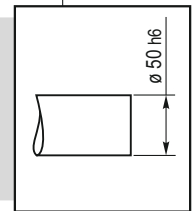

MS... 1000

MC... 1000

PS... 1000

PC... 1000

F... 1000

FS... 1000

Das dargestellte, maximale Drehmoment gilt nur mit von Planetary Drives gelieferter Schrumpfscheibe
 The maximum torque indicated is valid only with shrink discs supplied by Planetary Drives
 Belirtilen maksimum moment sadece konik sıkırma ile verilen Planet dişli ünitesi için geçerlidir
 La coppia massima indicata è valida solo con calettatori forniti da Planetary Drives
 Le couple maximal indiqué n'est valable qu'avec les frettes de serrage fournis par Planetary Drives
 El momento máximo indicado sólo es válido con discos de contracción suministrados por Planetary Drives

$M_{max} = 2.2 \text{ kNm}$

CPC... 1000