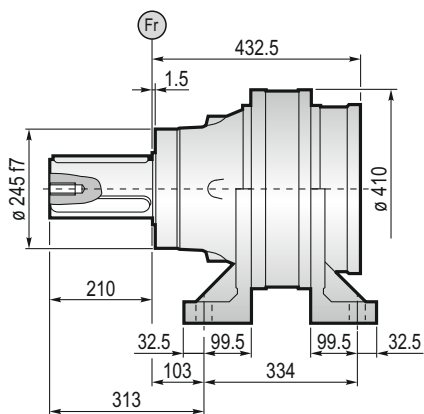

**MS...35000**

**MC...35000**

**F... 35000**

**FS... 35000**

Das dargestellte, maximale Drehmoment gilt nur mit von Planetary Drives gelieferter Schrumpfscheibe  
 The maximum torque indicated is valid only with shrink discs supplied by Planetary Drives  
 Belirtilen maksimum moment sadece konik sıkırtma ile verilen Planet dişli ünitesi için geçerlidir  
 La coppia massima indicata è valida solo con calettatori forniti Planetary Drives  
 Le couple maximal indiqué n'est valable qu'avec les frettes de serrage fournis par Planetary Drives  
 El momento máximo indicado sólo es válido con discos de contracción suministrados por Planetary Drives

$M_{max} = 52 \text{ kNm}$

**CPC... 35000**

A 32x18x200 UNI 6604  
 N°2X120°