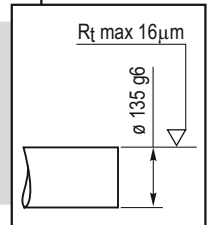

**MS...35000**

**MC...35000**

**F... 35000**

**FS... 35000**

Das dargestellte, maximale Drehmoment gilt nur mit von Planetary Drives gelieferter Schrumpfscheibe  
 The maximum torque indicated is valid only with shrink discs supplied by Planetary Drives  
 Belirtilen maksimum moment sadece konik sıkırtma ile verilen Planet dişli ünitesi için geçerlidir  
 La coppia massima indicata è valida solo con calettatori forniti Planetary Drives  
 Le couple maximal indiqué n'est valable qu'avec les frettes de serrage fournis par Planetary Drives  
 El momento máximo indicado sólo es válido con discos de contracción suministrados por Planetary Drives

$M_{max} = 52 \text{ kNm}$

**CPC... 35000**

A 32x18x200 UNI 6604  
 N°2X120°