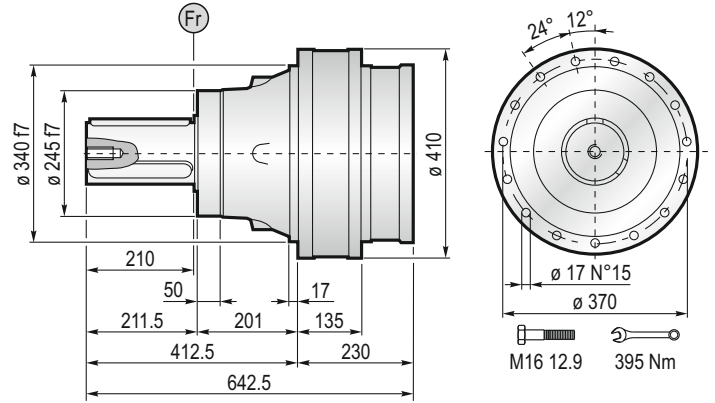

**MS...35000**

**MC...35000**

**F... 35000**

**FS... 35000**

Das dargestellte, maximale Drehmoment gilt nur mit von Planetary Drives gelieferter Schrumpfscheibe  
 The maximum torque indicated is valid only with shrink discs supplied by Planetary Drives  
 Belirtilen maksimum moment sadece konik sıkırtma ile verilen Planet dişli ünitesi için geçerlidir  
 La coppia massima indicata è valida solo con calettatori forniti Planetary Drives  
 Le couple maximal indiqué n'est valable qu'avec les frettes de serrage fournis par Planetary Drives  
 El momento máximo indicado sólo es válido con discos de contracción suministrados por Planetary Drives

$M_{max} = 52 \text{ kNm}$

**CPC... 35000**

A 32x18x200 UNI 6604  
 N°2X120°