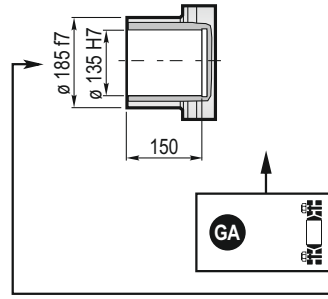

**MS...35000**

**MC...35000**

**F... 35000**

**FS... 35000**

Das dargestellte, maximale Drehmoment gilt nur mit von Planetary Drives gelieferter Schrumpfscheibe  
 The maximum torque indicated is valid only with shrink discs supplied by Planetary Drives  
 Belirtilen maksimum moment sadece konik sıkırtma ile verilen Planet dişli ünitesi için geçerlidir  
 La coppia massima indicata è valida solo con calettatori forniti Planetary Drives  
 Le couple maximal indiqué n'est valable qu'avec les frettes de serrage fournis par Planetary Drives  
 El momento máximo indicado sólo es válido con discos de contracción suministrados por Planetary Drives

$M_{max} = 52 \text{ kNm}$

**CPC... 35000**

A 32x18x200 UNI 6604  
 N°2X120°