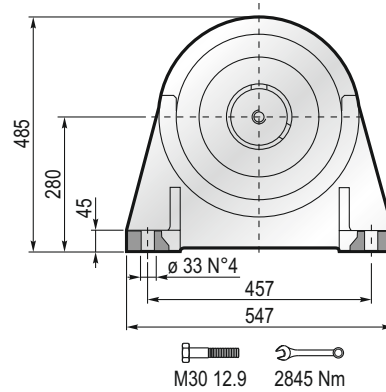

**MS...35000**

**MC...35000**

**F... 35000**

**FS... 35000**

Das dargestellte, maximale Drehmoment gilt nur mit von Planetary Drives gelieferter Schrumpfscheibe  
 The maximum torque indicated is valid only with shrink discs supplied by Planetary Drives  
 Belirtilen maksimum moment sadece konik sıkırtma ile verilen Planet dişli ünitesi için geçerlidir  
 La coppia massima indicata è valida solo con calettatori forniti Planetary Drives  
 Le couple maximal indiqué n'est valable qu'avec les frettes de serrage fournis par Planetary Drives  
 El momento máximo indicado sólo es válido con discos de contracción suministrados por Planetary Drives

$M_{max} = 52 \text{ kNm}$

**CPC... 35000**

A 32x18x200 UNI 6604  
 N°2X120°