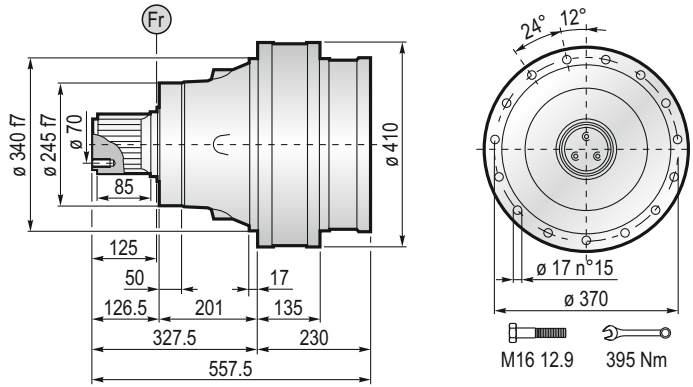

**MS...35000**

**MC...35000**

**F... 35000**

**FS... 35000**

Das dargestellte, maximale Drehmoment gilt nur mit von Planetary Drives gelieferter Schrumpfscheibe  
 The maximum torque indicated is valid only with shrink discs supplied by Planetary Drives  
 Belirtilen maksimum moment sadece konik sıkırtma ile verilen Planet dişli ünitesi için geçerlidir  
 La coppia massima indicata è valida solo con calettatori forniti Planetary Drives  
 Le couple maximal indiqué n'est valable qu'avec les frettes de serrage fournis par Planetary Drives  
 El momento máximo indicado sólo es válido con discos de contracción suministrados por Planetary Drives

$M_{max} = 52 \text{ kNm}$

**CPC... 35000**

A 32x18x200 UNI 6604  
 N°2X120°