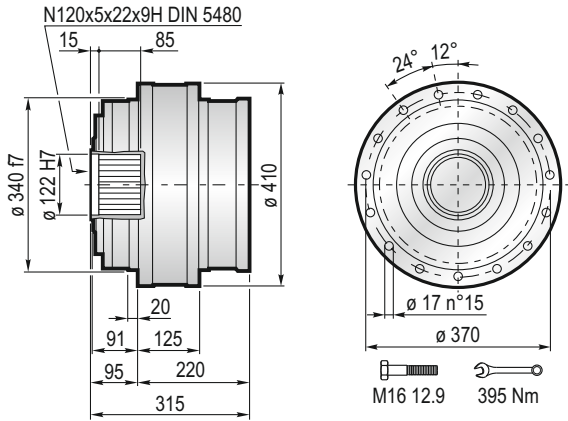

**MS...35000**

**MC...35000**

**F... 35000**

**FS... 35000**

Das dargestellte, maximale Drehmoment gilt nur mit von Planetary Drives gelieferter Schrumpfscheibe  
 The maximum torque indicated is valid only with shrink discs supplied by Planetary Drives  
 Belirtilen maksimum moment sadece konik sıkırtma ile verilen Planet dişli ünitesi için geçerlidir  
 La coppia massima indicata è valida solo con calettatori forniti Planetary Drives  
 Le couple maximal indiqué n'est valable qu'avec les frettes de serrage fournis par Planetary Drives  
 El momento máximo indicado sólo es válido con discos de contracción suministrados por Planetary Drives

$M_{max} = 52 \text{ kNm}$

**CPC... 35000**

A 32x18x200 UNI 6604  
 N°2X120°