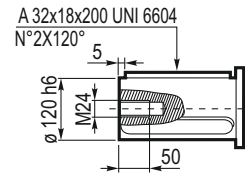

**MS...35000**

**MC...35000**

**F... 35000**

**FS... 35000**

Das dargestellte, maximale Drehmoment gilt nur mit von Planetary Drives gelieferter Schrumpfscheibe  
 The maximum torque indicated is valid only with shrink discs supplied by Planetary Drives  
 Belirtilen maksimum moment sadece konik sıkırtma ile verilen Planet dişli ünitesi için geçerlidir  
 La coppia massima indicata è valida solo con calettatori forniti Planetary Drives  
 Le couple maximal indiqué n'est valable qu'avec les frettes de serrage fournis par Planetary Drives  
 El momento máximo indicado sólo es válido con discos de contracción suministrados por Planetary Drives

$M_{max} = 52 \text{ kNm}$

**CPC... 35000**

A 32x18x200 UNI 6604  
 N°2X120°