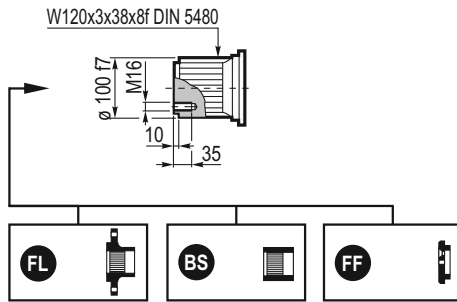

**MS...35000**

**MC...35000**

**F... 35000**

**FS... 35000**

Das dargestellte, maximale Drehmoment gilt nur mit von Planetary Drives gelieferter Schrumpfscheibe  
 The maximum torque indicated is valid only with shrink discs supplied by Planetary Drives  
 Belirtilen maksimum moment sadece konik sıkırtma ile verilen Planet dişli ünitesi için geçerlidir  
 La coppia massima indicata è valida solo con calettatori forniti Planetary Drives  
 Le couple maximal indiqué n'est valable qu'avec les frettes de serrage fournis par Planetary Drives  
 El momento máximo indicado sólo es válido con discos de contracción suministrados por Planetary Drives

$M_{max} = 52 \text{ kNm}$

**CPC... 35000**

A 32x18x200 UNI 6604  
 N°2X120°