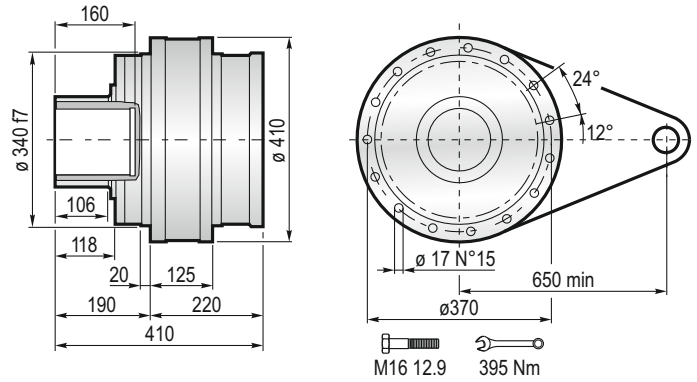

**MS...35000**

**MC...35000**

**F... 35000**

**FS... 35000**

Das dargestellte, maximale Drehmoment gilt nur mit von Planetary Drives gelieferter Schrumpfscheibe  
 The maximum torque indicated is valid only with shrink discs supplied by Planetary Drives  
 Belirtilen maksimum moment sadece konik sıkırtma ile verilen Planet dişli ünitesi için geçerlidir  
 La coppia massima indicata è valida solo con calettatori forniti Planetary Drives  
 Le couple maximal indiqué n'est valable qu'avec les frettes de serrage fournis par Planetary Drives  
 El momento máximo indicado sólo es válido con discos de contracción suministrados por Planetary Drives

$M_{max} = 52 \text{ kNm}$

**CPC... 35000**

A 32x18x200 UNI 6604  
 N°2X120°