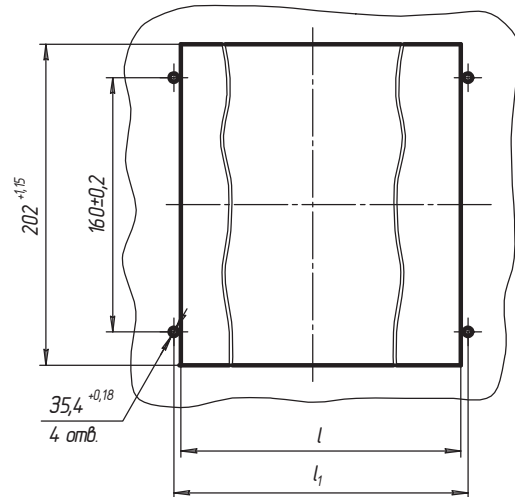

Габаритные и установочные размеры сигнализатора СТМ-10

Разметка под крепление блока
сигнализации и питания М1:2

Условное наименование сигнализаторов	L, мм	l, мм	l ₁ , мм
СТМ10-0010Д, СТМ10-0010П	460	446 ⁺¹⁵	455±0,2
СТМ10-0009РД, СТМ10-0009РП	380	366 ⁺¹⁴	373±0,2
СТМ10-0008Д, СТМ10-0008П	300	286 ⁺¹³	295±0,2
СТМ10-0007РД, СТМ10-0007РП	220	206 ⁺¹¹	215±0,2
СТМ10-0006Д, СТМ10-0006П	140	126 ⁺¹⁰	135±0,2
СТМ10-0005РД, СТМ10-0005РП	100	86 ^{+0,87}	95±0,2
СТМ10-0004Д, СТМ10-0004П			
СТМ10-0003РД, СТМ10-0003РП			
СТМ10-0002Д, СТМ10-0002П			
СТМ10-0001РД, СТМ10-0001РП			
СТМ10-0101Пл, СТМ10-0201Дл, СТМ10-0001Д, СТМ10-0001П			

Схема внешних электрических соединений