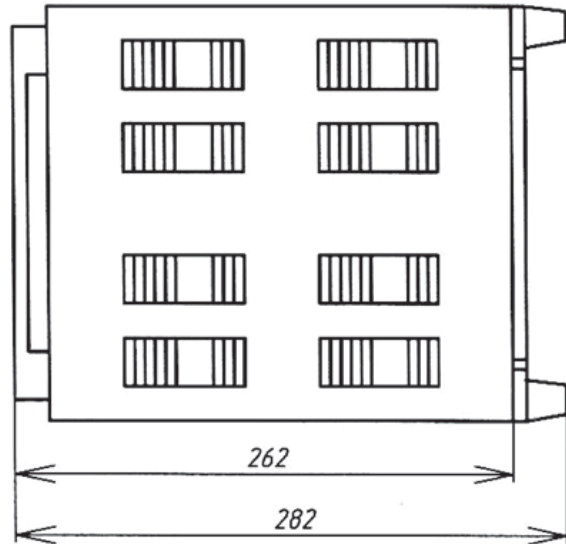

Габаритные и установочные размеры сигнализатора СТМ-10

Разметка под крепление блока
сигнализации и питания М1:2

Условное наименование сигнализаторов	L, мм	l, мм	l ₁ , мм
СТМ10-0010Д, СТМ10-0010П	460	446 ⁺¹⁵	455±0,2
СТМ10-0009РД, СТМ10-0009РП	380	366 ⁺¹⁴	373±0,2
СТМ10-0008Д, СТМ10-0008П	300	286 ⁺¹³	295±0,2
СТМ10-0007РД, СТМ10-0007РП	220	206 ⁺¹¹	215±0,2
СТМ10-0006Д, СТМ10-0006П	140	126 ⁺¹⁰	135±0,2
СТМ10-0005РД, СТМ10-0005РП	100	86 ^{+0,87}	95±0,2
СТМ10-0004Д, СТМ10-0004П			
СТМ10-0003РД, СТМ10-0003РП			
СТМ10-0002Д, СТМ10-0002П			
СТМ10-0001РД, СТМ10-0001РП			
СТМ10-0101Пл, СТМ10-0201Дл, СТМ10-0001Д, СТМ10-0001П			

Схема внешних электрических соединений