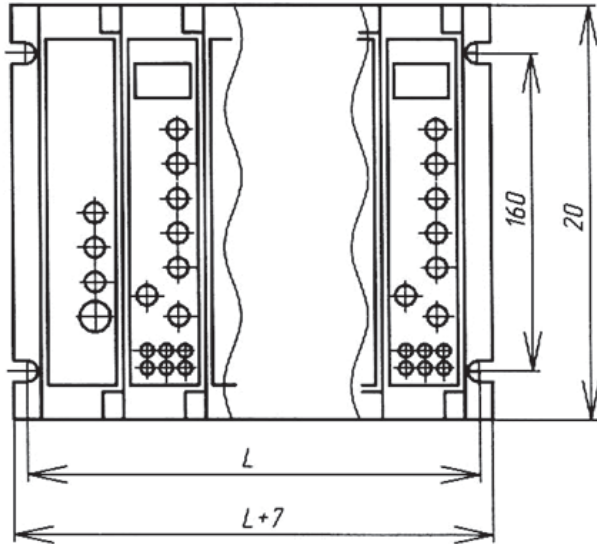

Габаритные и установочные размеры сигнализатора СТМ-10

Разметка под крепление блока
сигнализации и питания М1:2

Условное наименование сигнализаторов	L, мм	l, мм	l ₁ , мм
СТМ10-0010Д, СТМ10-0010П	460	446 ⁺¹⁵	455±0,2
СТМ10-0009РД, СТМ10-0009РП	380	366 ⁺¹⁴	373±0,2
СТМ10-0008Д, СТМ10-0008П	300	286 ⁺¹³	295±0,2
СТМ10-0007РД, СТМ10-0007РП	220	206 ⁺¹¹	215±0,2
СТМ10-0006Д, СТМ10-0006П	140	126 ⁺¹⁰	135±0,2
СТМ10-0005РД, СТМ10-0005РП	100	86 ^{+0,87}	95±0,2
СТМ10-0004Д, СТМ10-0004П			
СТМ10-0003РД, СТМ10-0003РП			
СТМ10-0002Д, СТМ10-0002П			
СТМ10-0001РД, СТМ10-0001РП			
СТМ10-0101Пл, СТМ10-0201Дл, СТМ10-0001Д, СТМ10-0001П			

Схема внешних электрических соединений