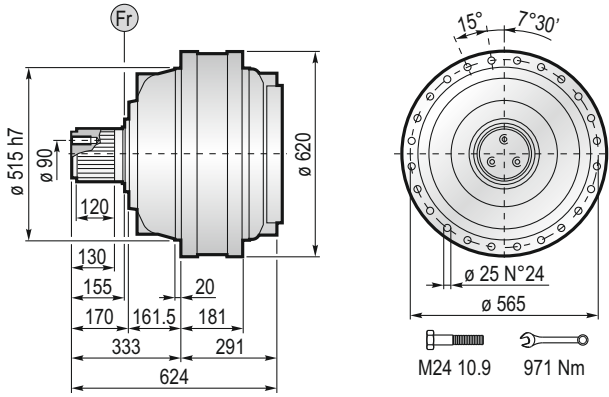

**MS...90000**

**MC...90000**

**F... 90000**

**FS... 90000**

Das dargestellte, maximale Drehmoment gilt nur mit von Planetary Drives gelieferter Schrumpfscheibe  
 The maximum torque indicated is valid only with shrink discs supplied by Planetary Drives  
 Belirtilen maksimum moment sadece konik sıkırtma ile verilen Planet dişli ünitesi için geçerlidir  
 La coppia massima indicata è valida solo con calettatori forniti Planetary Drives  
 Le couple maximal indiqué n'est valable qu'avec les frettes de serrage fournis par Planetary Drives  
 El momento máximo indicado sólo es válido con discos de contracción suministrados por Planetary Drives

$M_{max} = 176 \text{ kNm}$

**CPC... 90000**