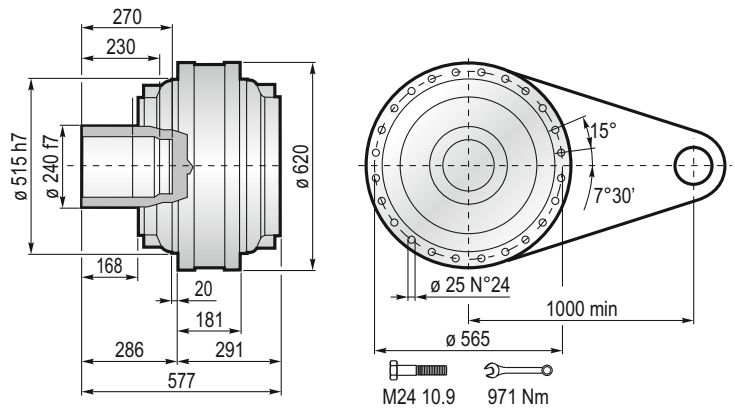

**MS...90000**

**MC...90000**

**F... 90000**

**FS... 90000**

Das dargestellte, maximale Drehmoment gilt nur mit von Planetary Drives gelieferter Schrumpfscheibe  
 The maximum torque indicated is valid only with shrink discs supplied by Planetary Drives  
 Belirtilen maksimum moment sadece konik sıkırtma ile verilen Planet dişli ünitesi için geçerlidir  
 La coppia massima indicata è valida solo con calettatori forniti Planetary Drives  
 Le couple maximal indiqué n'est valable qu'avec les frettes de serrage fournis par Planetary Drives  
 El momento máximo indicado sólo es válido con discos de contracción suministrados por Planetary Drives

$M_{max} = 176 \text{ kNm}$

**CPC... 90000**