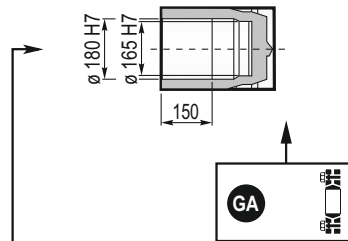

**MS...90000**

**MC...90000**

**F... 90000**

**FS... 90000**

Das dargestellte, maximale Drehmoment gilt nur mit von Planetary Drives gelieferter Schrumpfscheibe  
 The maximum torque indicated is valid only with shrink discs supplied by Planetary Drives  
 Belirtilen maksimum moment sadece konik sıkırtma ile verilen Planet dişli ünitesi için geçerlidir  
 La coppia massima indicata è valida solo con calettatori forniti Planetary Drives  
 Le couple maximal indiqué n'est valable qu'avec les frettes de serrage fournis par Planetary Drives  
 El momento máximo indicado sólo es válido con discos de contracción suministrados por Planetary Drives

$M_{max} = 176 \text{ kNm}$

**CPC... 90000**