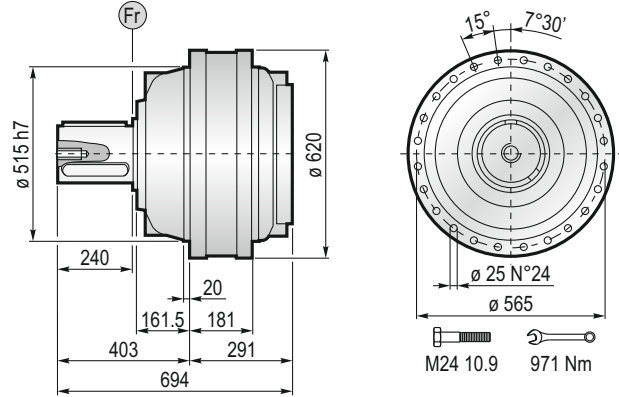

**MS...90000**

**MC...90000**

**F... 90000**

**FS... 90000**

Das dargestellte, maximale Drehmoment gilt nur mit von Planetary Drives gelieferter Schrumpfscheibe  
 The maximum torque indicated is valid only with shrink discs supplied by Planetary Drives  
 Belirtilen maksimum moment sadece konik sıkırtma ile verilen Planet dişli ünitesi için geçerlidir  
 La coppia massima indicata è valida solo con calettatori forniti Planetary Drives  
 Le couple maximal indiqué n'est valable qu'avec les frettes de serrage fournis par Planetary Drives  
 El momento máximo indicado sólo es válido con discos de contracción suministrados por Planetary Drives

$M_{max} = 176 \text{ kNm}$

**CPC... 90000**