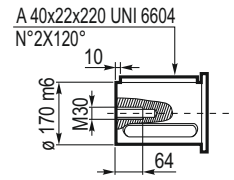

**MS...90000**

**MC...90000**

**F... 90000**

**FS... 90000**

Das dargestellte, maximale Drehmoment gilt nur mit von Planetary Drives gelieferter Schrumpfscheibe  
 The maximum torque indicated is valid only with shrink discs supplied by Planetary Drives  
 Belirtilen maksimum moment sadece konik sıkırtma ile verilen Planet dişli ünitesi için geçerlidir  
 La coppia massima indicata è valida solo con calettatori forniti Planetary Drives  
 Le couple maximal indiqué n'est valable qu'avec les frettes de serrage fournis par Planetary Drives  
 El momento máximo indicado sólo es válido con discos de contracción suministrados por Planetary Drives

$M_{max} = 176 \text{ kNm}$

**CPC... 90000**