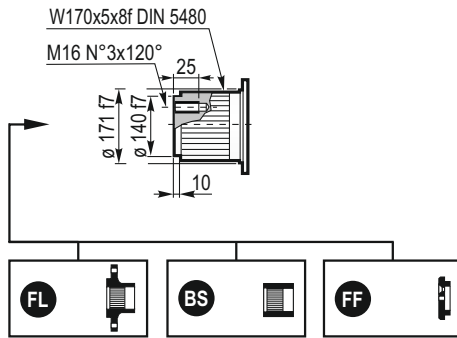

**MS...90000**

**MC...90000**

**F... 90000**

**FS... 90000**

Das dargestellte, maximale Drehmoment gilt nur mit von Planetary Drives gelieferter Schrumpfscheibe  
 The maximum torque indicated is valid only with shrink discs supplied by Planetary Drives  
 Belirtilen maksimum moment sadece konik sıkırtma ile verilen Planet dişli ünitesi için geçerlidir  
 La coppia massima indicata è valida solo con calettatori forniti Planetary Drives  
 Le couple maximal indiqué n'est valable qu'avec les frettes de serrage fournis par Planetary Drives  
 El momento máximo indicado sólo es válido con discos de contracción suministrados por Planetary Drives

$M_{max} = 176 \text{ kNm}$

**CPC... 90000**