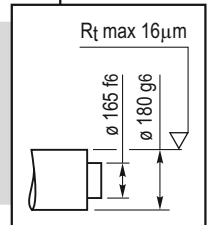

**MS...90000**

**MC...90000**

**F... 90000**

**FS... 90000**

Das dargestellte, maximale Drehmoment gilt nur mit von Planetary Drives gelieferter Schrumpfscheibe  
 The maximum torque indicated is valid only with shrink discs supplied by Planetary Drives  
 Belirtilen maksimum moment sadece konik sıkırtma ile verilen Planet dişli ünitesi için geçerlidir  
 La coppia massima indicata è valida solo con calettatori forniti Planetary Drives  
 Le couple maximal indiqué n'est valable qu'avec les frettes de serrage fournis par Planetary Drives  
 El momento máximo indicado sólo es válido con discos de contracción suministrados por Planetary Drives

$M_{max} = 176 \text{ kNm}$

**CPC... 90000**