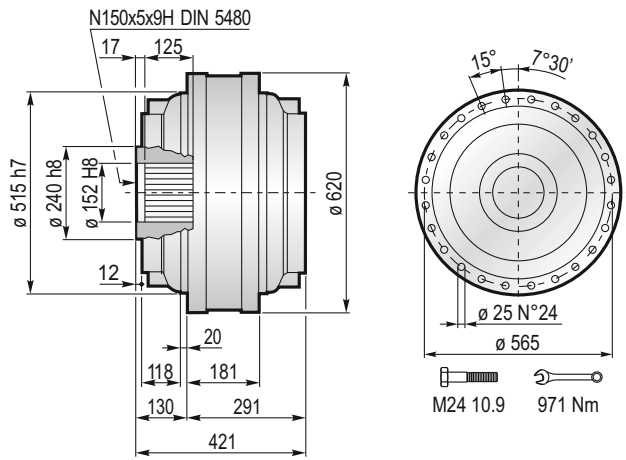

**MS...90000**

**MC...90000**

**F... 90000**

**FS... 90000**

Das dargestellte, maximale Drehmoment gilt nur mit von Planetary Drives gelieferter Schrumpfscheibe  
 The maximum torque indicated is valid only with shrink discs supplied by Planetary Drives  
 Belirtilen maksimum moment sadece konik sıkırtma ile verilen Planet dişli ünitesi için geçerlidir  
 La coppia massima indicata è valida solo con calettatori forniti Planetary Drives  
 Le couple maximal indiqué n'est valable qu'avec les frettes de serrage fournis par Planetary Drives  
 El momento máximo indicado sólo es válido con discos de contracción suministrados por Planetary Drives

$M_{max} = 176 \text{ kNm}$

**CPC... 90000**