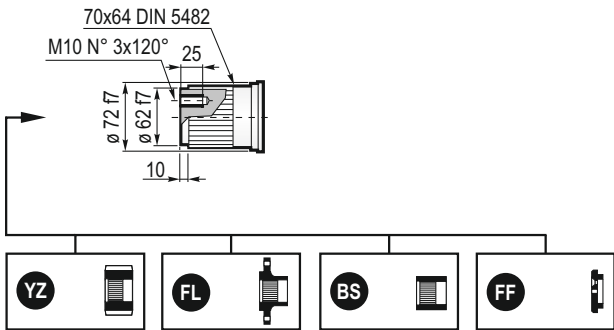

PS... 7000

PC... 7000

F... 7000

FS... 7000

Das dargestellte, maximale Drehmoment gilt nur mit von Planetary Drives gelieferter Schrumpfscheibe
 The maximum torque indicated is valid only with shrink discs supplied by Planetary Drives
 Belirtilen maksimum moment sadece konik sıkırma ile verilen Planet dişli ünitesi için geçerlidir
 La coppia massima indicata è valida solo con calettatori forniti Planetary Drives
 Le couple maximal indiqué n'est valable qu'avec les frettes de serrage fournis par Planetary Drives
 El momento máximo indicado sólo es válido con discos de contracción suministrados por Planetary Drives

$M_{max} = 13 \text{ kNm}$

CPC... 7000