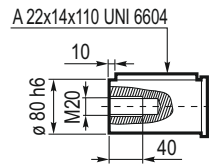

PS... 7000

PC... 7000

F... 7000

FS... 7000

Das dargestellte, maximale Drehmoment gilt nur mit von Planetary Drives gelieferter Schrumpfscheibe
 The maximum torque indicated is valid only with shrink discs supplied by Planetary Drives
 Belirtilen maksimum moment sadece konik sıkırma ile verilen Planet dişli ünitesi için geçerlidir
 La coppia massima indicata è valida solo con calettatori forniti Planetary Drives
 Le couple maximal indiqué n'est valable qu'avec les frettes de serrage fournis par Planetary Drives
 El momento máximo indicado sólo es válido con discos de contracción suministrados por Planetary Drives

$M_{max} = 13 \text{ kNm}$

CPC... 7000