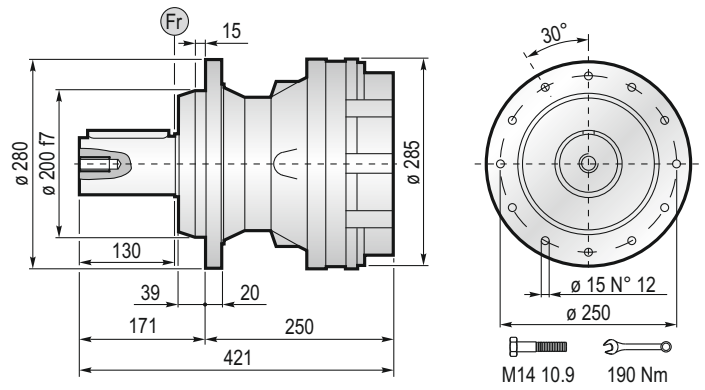

PS... 7000

PC... 7000

F... 7000

FS... 7000

Das dargestellte, maximale Drehmoment gilt nur mit von Planetary Drives gelieferter Schrumpfscheibe
 The maximum torque indicated is valid only with shrink discs supplied by Planetary Drives
 Belirtilen maksimum moment sadece konik sıkırma ile verilen Planet dişli ünitesi için geçerlidir
 La coppia massima indicata è valida solo con calettatori forniti Planetary Drives
 Le couple maximal indiqué n'est valable qu'avec les frettes de serrage fournis par Planetary Drives
 El momento máximo indicado sólo es válido con discos de contracción suministrados por Planetary Drives

$M_{max} = 13 \text{ kNm}$

CPC... 7000