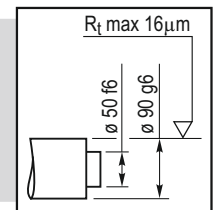

Das dargestellte, maximale Drehmoment gilt nur mit von Planetary Drives gelieferter Schrumpfscheibe
The maximum torque indicated is valid only with shrink discs supplied by Planetary Drives
Belirtilen maksimum moment sadece konik sıkırma ile verilen Planet dişli ünitesi için geçerlidir
La coppia massima indicata è valida solo con calettatori forniti Planetary Drives
Le couple maximal indiqué n'est valable qu'avec les frettes de serrage fournis par Planetary Drives
El momento máximo indicado sólo es válido con discos de contracción suministrados por Planetary Drives

$M_{max} = 13 \text{ kNm}$