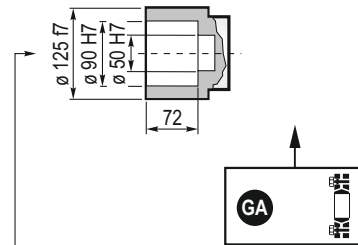

PS... 7000

PC... 7000

F... 7000

FS... 7000

Das dargestellte, maximale Drehmoment gilt nur mit von Planetary Drives gelieferter Schrumpfscheibe
 The maximum torque indicated is valid only with shrink discs supplied by Planetary Drives
 Belirtilen maksimum moment sadece konik sıkırma ile verilen Planet dişli ünitesi için geçerlidir
 La coppia massima indicata è valida solo con calettatori forniti Planetary Drives
 Le couple maximal indiqué n'est valable qu'avec les frettes de serrage fournis par Planetary Drives
 El momento máximo indicado sólo es válido con discos de contracción suministrados por Planetary Drives

$M_{max} = 13 \text{ kNm}$

CPC... 7000