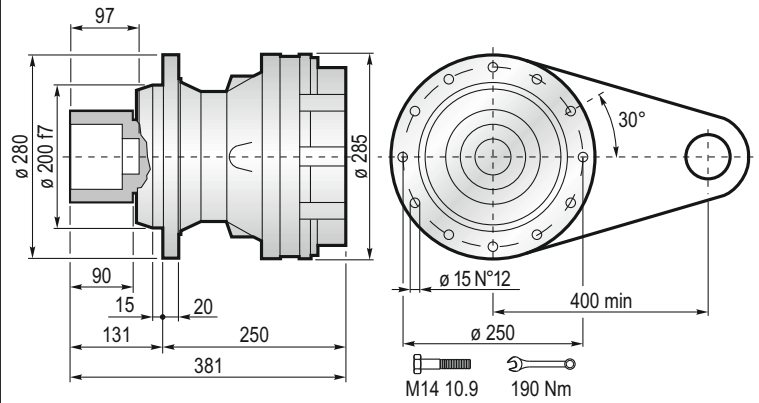

PS... 7000

PC... 7000

F... 7000

FS... 7000

Das dargestellte, maximale Drehmoment gilt nur mit von Planetary Drives gelieferter Schrumpfscheibe
 The maximum torque indicated is valid only with shrink discs supplied by Planetary Drives
 Belirtilen maksimum moment sadece konik sıkırma ile verilen Planet dişli ünitesi için geçerlidir
 La coppia massima indicata è valida solo con calettatori forniti Planetary Drives
 Le couple maximal indiqué n'est valable qu'avec les frettes de serrage fournis par Planetary Drives
 El momento máximo indicado sólo es válido con discos de contracción suministrados por Planetary Drives

$M_{max} = 13 \text{ kNm}$

CPC... 7000