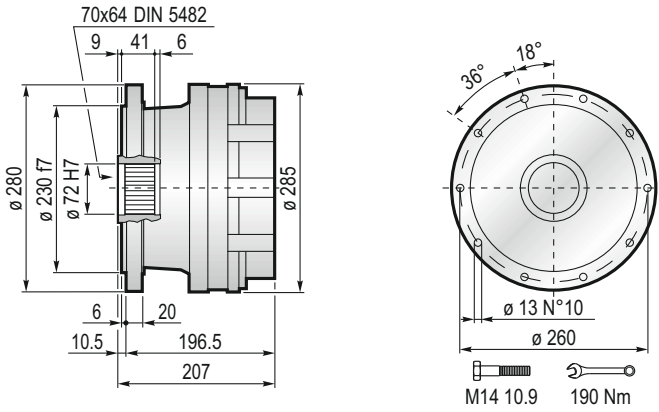

PS... 7000

PC... 7000

F... 7000

FS... 7000

Das dargestellte, maximale Drehmoment gilt nur mit von Planetary Drives gelieferter Schrumpfscheibe
 The maximum torque indicated is valid only with shrink discs supplied by Planetary Drives
 Belirtilen maksimum moment sadece konik sıkırma ile verilen Planet dişli ünitesi için geçerlidir
 La coppia massima indicata è valida solo con calettatori forniti Planetary Drives
 Le couple maximal indiqué n'est valable qu'avec les frettes de serrage fournis par Planetary Drives
 El momento máximo indicado sólo es válido con discos de contracción suministrados por Planetary Drives

$M_{max} = 13 \text{ kNm}$

CPC... 7000