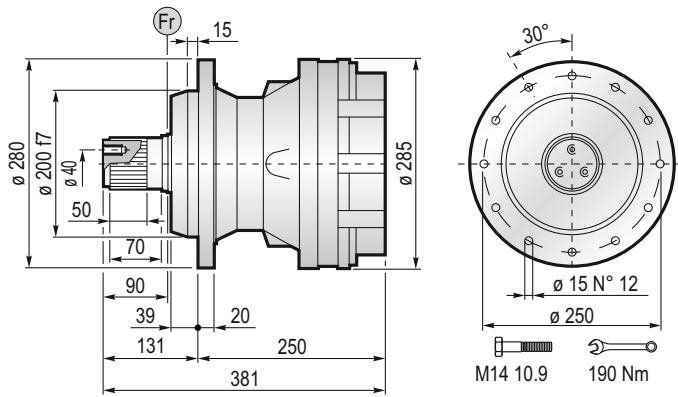

PS... 7000

PC... 7000

F... 7000

FS... 7000

Das dargestellte, maximale Drehmoment gilt nur mit von Planetary Drives gelieferter Schrumpfscheibe
 The maximum torque indicated is valid only with shrink discs supplied by Planetary Drives
 Belirtilen maksimum moment sadece konik sıkırma ile verilen Planet dişli ünitesi için geçerlidir
 La coppia massima indicata è valida solo con calettatori forniti Planetary Drives
 Le couple maximal indiqué n'est valable qu'avec les frettes de serrage fournis par Planetary Drives
 El momento máximo indicado sólo es válido con discos de contracción suministrados por Planetary Drives

$M_{max} = 13 \text{ kNm}$

CPC... 7000