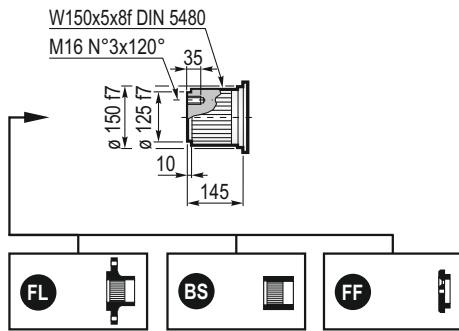

MS...65000

MC...65000

F... 65000

FS... 65000

Das dargestellte, maximale Drehmoment gilt nur mit von Planetary Drives gelieferter Schrumpfscheibe
 The maximum torque indicated is valid only with shrink discs supplied by Planetary Drives
 Belirtilen maksimum moment sadece konik sıkırtma ile verilen Planet dişi ünitesi için geçerlidir
 La coppia massima indicata è valida solo con calettatori forniti Planetary Drives
 Le couple maximal indiqué n'est valable qu'avec les frettes de serrage fournis par Planetary Drives
 El momento máximo indicado sólo es válido con discos de contracción suministrados por Planetary Drives

$M_{max} = 92,5 \text{ kNm}$

CPC... 65000