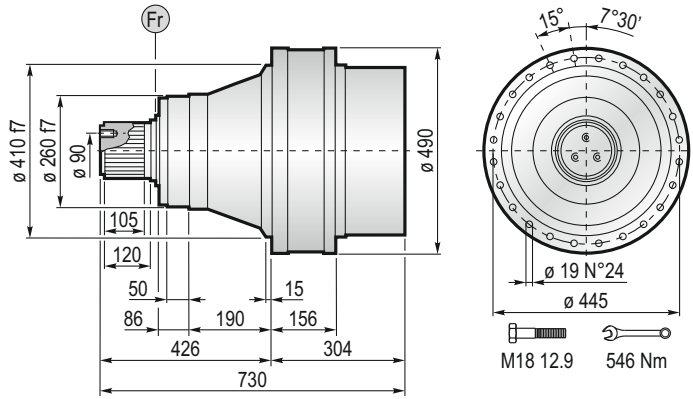

MS...65000

MC...65000

F... 65000

FS... 65000

Das dargestellte, maximale Drehmoment gilt nur mit von Planetary Drives gelieferter Schrumpfscheibe
 The maximum torque indicated is valid only with shrink discs supplied by Planetary Drives
 Belirtilen maksimum moment sadece konik sıkırtma ile verilen Planet dişi ünitesi için geçerlidir
 La coppia massima indicata è valida solo con calettatori forniti Planetary Drives
 Le couple maximal indiqué n'est valable qu'avec les frettes de serrage fournis par Planetary Drives
 El momento máximo indicado sólo es válido con discos de contracción suministrados por Planetary Drives

$M_{max} = 92,5 \text{ kNm}$

CPC... 65000