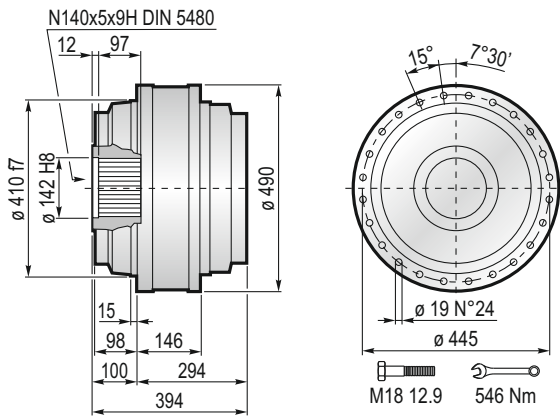

MS...65000

MC...65000

F... 65000

FS... 65000

Das dargestellte, maximale Drehmoment gilt nur mit von Planetary Drives gelieferter Schrumpfscheibe
 The maximum torque indicated is valid only with shrink discs supplied by Planetary Drives
 Belirtilen maksimum moment sadece konik sıkırtma ile verilen Planet dişi ünitesi için geçerlidir
 La coppia massima indicata è valida solo con calettatori forniti Planetary Drives
 Le couple maximal indiqué n'est valable qu'avec les frettes de serrage fournis par Planetary Drives
 El momento máximo indicado sólo es válido con discos de contracción suministrados por Planetary Drives

$M_{max} = 92,5 \text{ kNm}$

CPC... 65000