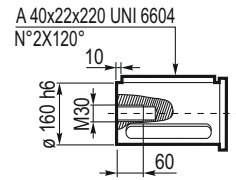

MS...65000

MC...65000

F... 65000

FS... 65000

Das dargestellte, maximale Drehmoment gilt nur mit von Planetary Drives gelieferter Schrumpfscheibe
 The maximum torque indicated is valid only with shrink discs supplied by Planetary Drives
 Belirtilen maksimum moment sadece konik sıkırtma ile verilen Planet dişi ünitesi için geçerlidir
 La coppia massima indicata è valida solo con calettatori forniti Planetary Drives
 Le couple maximal indiqué n'est valable qu'avec les frettes de serrage fournis par Planetary Drives
 El momento máximo indicado sólo es válido con discos de contracción suministrados por Planetary Drives

$M_{max} = 92,5 \text{ kNm}$

CPC... 65000