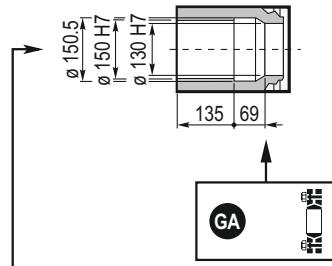

MS...65000

MC...65000

F... 65000

FS... 65000

Das dargestellte, maximale Drehmoment gilt nur mit von Planetary Drives gelieferter Schrumpfscheibe
 The maximum torque indicated is valid only with shrink discs supplied by Planetary Drives
 Belirtilen maksimum moment sadece konik sıkırtma ile verilen Planet dişi ünitesi için geçerlidir
 La coppia massima indicata è valida solo con calettatori forniti Planetary Drives
 Le couple maximal indiqué n'est valable qu'avec les frettes de serrage fournis par Planetary Drives
 El momento máximo indicado sólo es válido con discos de contracción suministrados por Planetary Drives

$M_{max} = 92,5 \text{ kNm}$

CPC... 65000