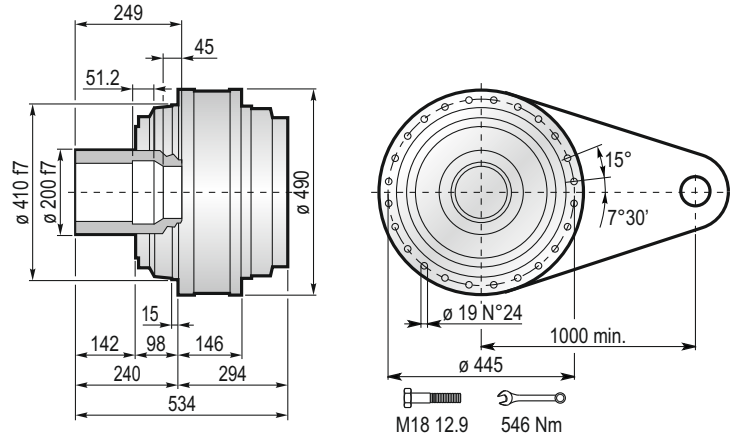

MS...65000

MC...65000

F... 65000

FS... 65000

Das dargestellte, maximale Drehmoment gilt nur mit von Planetary Drives gelieferter Schrumpfscheibe
 The maximum torque indicated is valid only with shrink discs supplied by Planetary Drives
 Belirtilen maksimum moment sadece konik sıkırtma ile verilen Planet dişi ünitesi için geçerlidir
 La coppia massima indicata è valida solo con calettatori forniti Planetary Drives
 Le couple maximal indiqué n'est valable qu'avec les frettes de serrage fournis par Planetary Drives
 El momento máximo indicado sólo es válido con discos de contracción suministrados por Planetary Drives

$M_{max} = 92,5 \text{ kNm}$

CPC... 65000