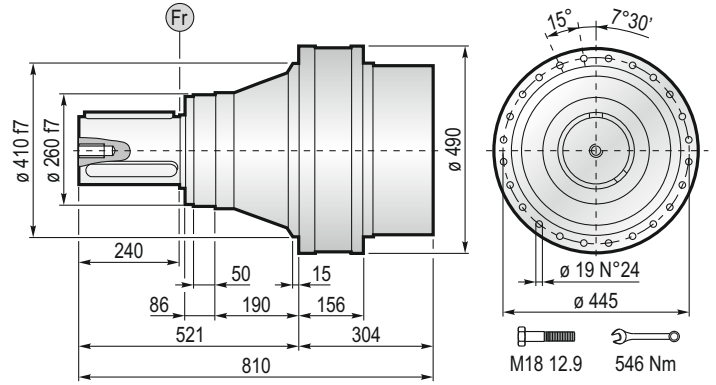

MS...65000

MC...65000

F... 65000

FS... 65000

Das dargestellte, maximale Drehmoment gilt nur mit von Planetary Drives gelieferter Schrumpfscheibe
 The maximum torque indicated is valid only with shrink discs supplied by Planetary Drives
 Belirtilen maksimum moment sadece konik sıkırtma ile verilen Planet dişi ünitesi için geçerlidir
 La coppia massima indicata è valida solo con calettatori forniti Planetary Drives
 Le couple maximal indiqué n'est valable qu'avec les frettes de serrage fournis par Planetary Drives
 El momento máximo indicado sólo es válido con discos de contracción suministrados por Planetary Drives

$M_{max} = 92,5 \text{ kNm}$

CPC... 65000