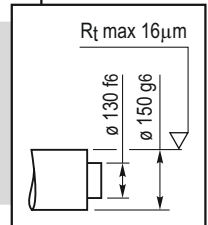

MS...65000

MC...65000

F... 65000

FS... 65000

Das dargestellte, maximale Drehmoment gilt nur mit von Planetary Drives gelieferter Schrumpfscheibe
 The maximum torque indicated is valid only with shrink discs supplied by Planetary Drives
 Belirtilen maksimum moment sadece konik sıkırtma ile verilen Planet dişi ünitesi için geçerlidir
 La coppia massima indicata è valida solo con calettatori forniti Planetary Drives
 Le couple maximal indiqué n'est valable qu'avec les frettes de serrage fournis par Planetary Drives
 El momento máximo indicado sólo es válido con discos de contracción suministrados por Planetary Drives

$M_{max} = 92,5 \text{ kNm}$

CPC... 65000