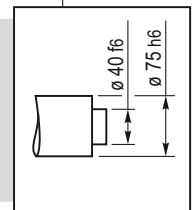

MS... 5000

MC... 5000

PS... 5000

PC... 5000

F... 5000

FS... 5000

Das dargestellte, maximale Drehmoment gilt nur mit von Planetary Drives gelieferter Schrumpfscheibe
 The maximum torque indicated is valid only with shrink discs supplied by Planetary Drives
 Belirtilen maksimum moment sadece konik sıkırtma ile verilen Planet dişli ünitesi için geçerlidir
 La coppia massima indicata è valida solo con calettatori forniti Planetary Drives
 Le couple maximal indiqué n'est valable qu'avec les frettes de serrage fournis par Planetary Drives
 El momento máximo indicado sólo es válido con discos de contracción suministrados por Planetary Drives

$M_{max} = 7.5 \text{ kNm}$

CPC... 5000