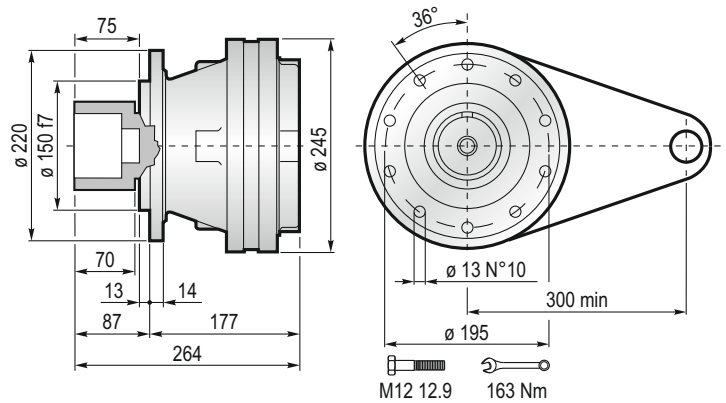

MS... 5000

MC... 5000

PS... 5000

PC... 5000

F... 5000

FS... 5000

Das dargestellte, maximale Drehmoment gilt nur mit von Planetary Drives gelieferter Schrumpfscheibe
 The maximum torque indicated is valid only with shrink discs supplied by Planetary Drives
 Belirtilen maksimum moment sadece konik sıkırtma ile verilen Planet dişli ünitesi için geçerlidir
 La coppia massima indicata è valida solo con calettatori forniti Planetary Drives
 Le couple maximal indiqué n'est valable qu'avec les frettes de serrage fournis par Planetary Drives
 El momento máximo indicado sólo es válido con discos de contracción suministrados por Planetary Drives

$M_{max} = 7.5 \text{ kNm}$

CPC... 5000