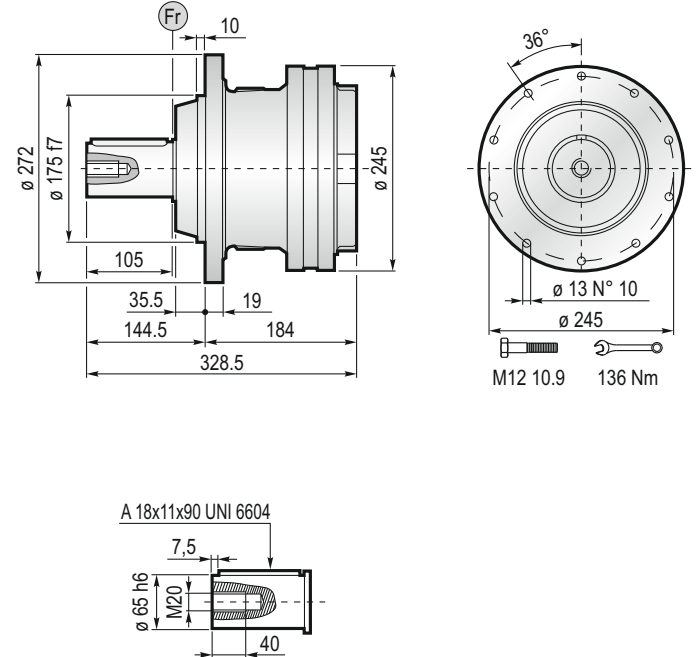

MS... 5000

MC... 5000

PS... 5000

PC... 5000

F... 5000

FS... 5000

Das dargestellte, maximale Drehmoment gilt nur mit von Planetary Drives gelieferter Schrumpfscheibe
 The maximum torque indicated is valid only with shrink discs supplied by Planetary Drives
 Belirtilen maksimum moment sadece konik sıkırtma ile verilen Planet dişli ünitesi için geçerlidir
 La coppia massima indicata è valida solo con calettatori forniti Planetary Drives
 Le couple maximal indiqué n'est valable qu'avec les frettes de serrage fournis par Planetary Drives
 El momento máximo indicado sólo es válido con discos de contracción suministrados por Planetary Drives

$M_{max} = 7.5 \text{ kNm}$

CPC... 5000