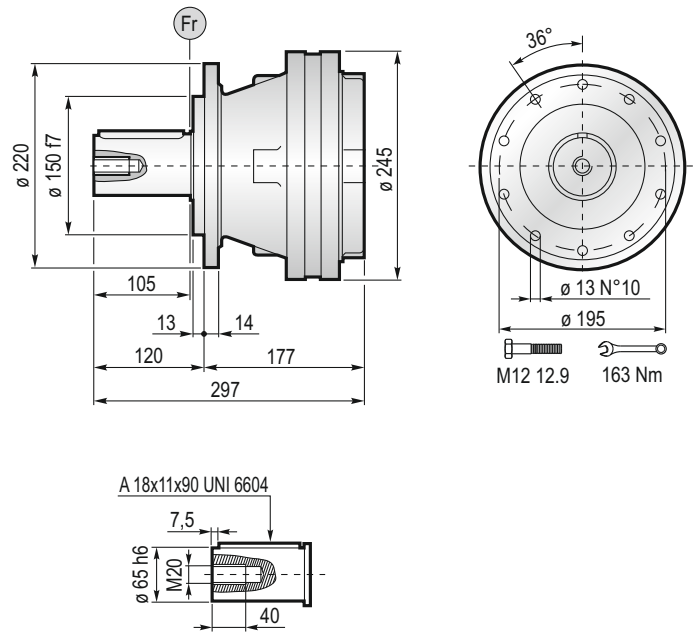

MS... 5000

MC... 5000

PS... 5000

PC... 5000

F... 5000

FS... 5000

Das dargestellte, maximale Drehmoment gilt nur mit von Planetary Drives gelieferter Schrumpfscheibe
 The maximum torque indicated is valid only with shrink discs supplied by Planetary Drives
 Belirtilen maksimum moment sadece konik sıkırtma ile verilen Planet dişli ünitesi için geçerlidir
 La coppia massima indicata è valida solo con calettatori forniti Planetary Drives
 Le couple maximal indiqué n'est valable qu'avec les frettes de serrage fournis par Planetary Drives
 El momento máximo indicado sólo es válido con discos de contracción suministrados por Planetary Drives

$M_{max} = 7.5 \text{ kNm}$

CPC... 5000