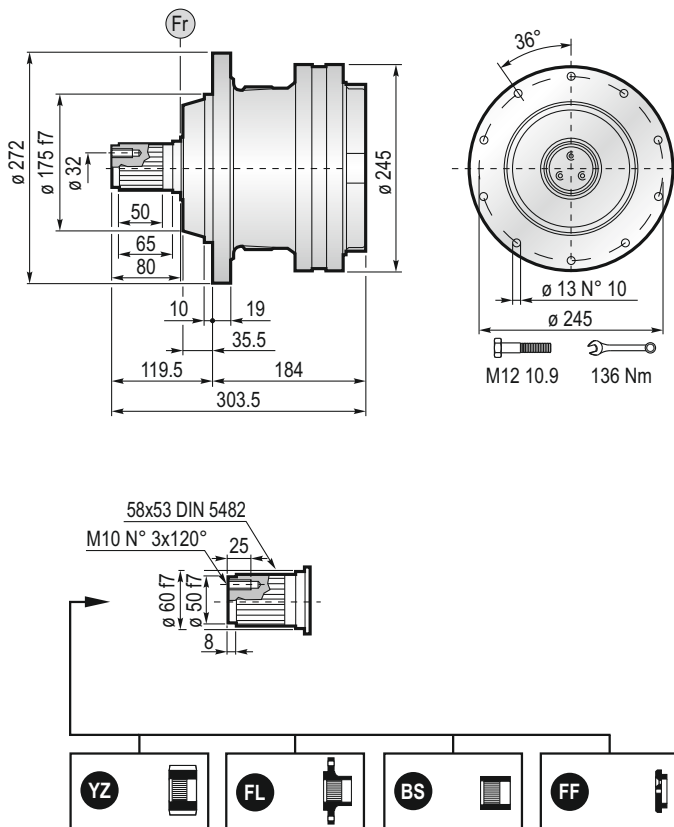

MS... 5000

MC... 5000

PS... 5000

PC... 5000

F... 5000

FS... 5000

Das dargestellte, maximale Drehmoment gilt nur mit von Planetary Drives gelieferter Schrumpfscheibe
 The maximum torque indicated is valid only with shrink discs supplied by Planetary Drives
 Belirtilen maksimum moment sadece konik sıkırtma ile verilen Planet dişli ünitesi için geçerlidir
 La coppia massima indicata è valida solo con calettatori forniti Planetary Drives
 Le couple maximal indiqué n'est valable qu'avec les frettes de serrage fournis par Planetary Drives
 El momento máximo indicado sólo es válido con discos de contracción suministrados por Planetary Drives

$M_{max} = 7.5 \text{ kNm}$

CPC... 5000