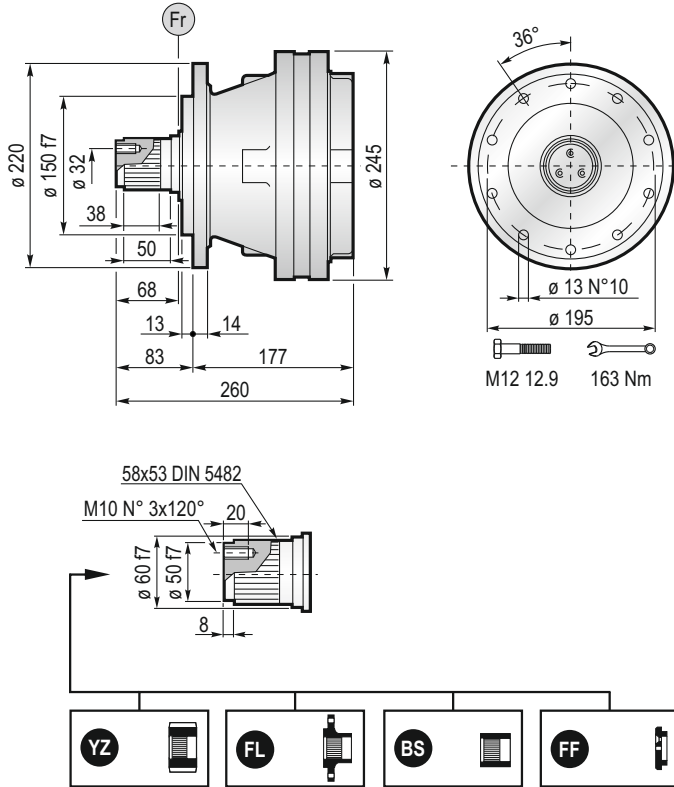

MS... 5000

MC... 5000

PS... 5000

PC... 5000

F... 5000

FS... 5000

Das dargestellte, maximale Drehmoment gilt nur mit von Planetary Drives gelieferter Schrumpfscheibe
 The maximum torque indicated is valid only with shrink discs supplied by Planetary Drives
 Belirtilen maksimum moment sadece konik sıkırtma ile verilen Planet dişli ünitesi için geçerlidir
 La coppia massima indicata è valida solo con calettatori forniti Planetary Drives
 Le couple maximal indiqué n'est valable qu'avec les frettes de serrage fournis par Planetary Drives
 El momento máximo indicado sólo es válido con discos de contracción suministrados por Planetary Drives

$M_{max} = 7.5 \text{ kNm}$

CPC... 5000