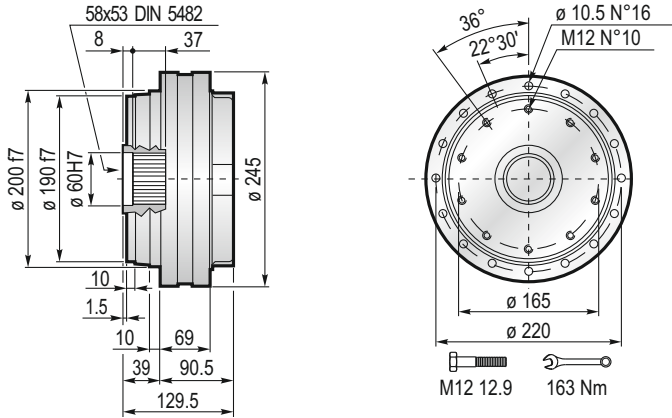

MS... 5000

MC... 5000

PS... 5000

PC... 5000

F... 5000

FS... 5000

Das dargestellte, maximale Drehmoment gilt nur mit von Planetary Drives gelieferter Schrumpfscheibe
 The maximum torque indicated is valid only with shrink discs supplied by Planetary Drives
 Belirtilen maksimum moment sadece konik sıkırtma ile verilen Planet dişli ünitesi için geçerlidir
 La coppia massima indicata è valida solo con calettatori forniti Planetary Drives
 Le couple maximal indiqué n'est valable qu'avec les frettes de serrage fournis par Planetary Drives
 El momento máximo indicado sólo es válido con discos de contracción suministrados por Planetary Drives

$M_{max} = 7.5 \text{ kNm}$

CPC... 5000