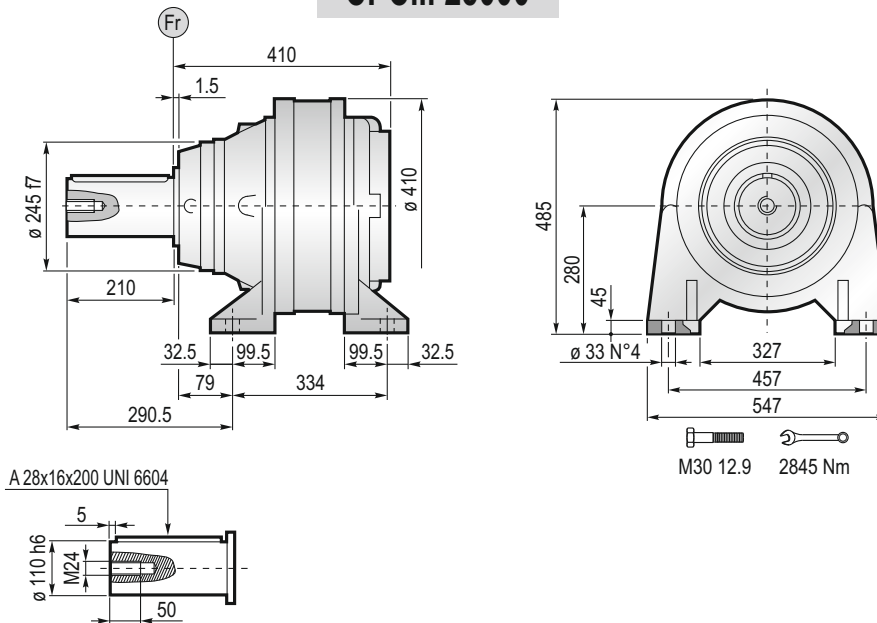

**MS... 25000**

**MC... 25000**

**F... 25000**

**FS... 25000**

Das dargestellte, maximale Drehmoment gilt nur mit von Planetary Drives gelieferter Schrupfscheibe  
 The maximum torque indicated is valid only with shrink discs supplied by Planetary Drives  
 Belirtilen maksimum moment sadece konik sıkırtma ile verilen Planet dişli ünitesi için geçerlidir  
 La coppia massima indicata è valida solo con calettatori forniti Planetary Drives  
 Le couple maximal indiqué n'est valable qu'avec les frettes de serrage fournis par Planetary Drives  
 El momento máximo indicado sólo es válido con discos de contracción suministrados por Planetary Drives

$M_{max} = 52 \text{ kNm}$

**CPC... 25000**

A 28x16x200 UNI 6604