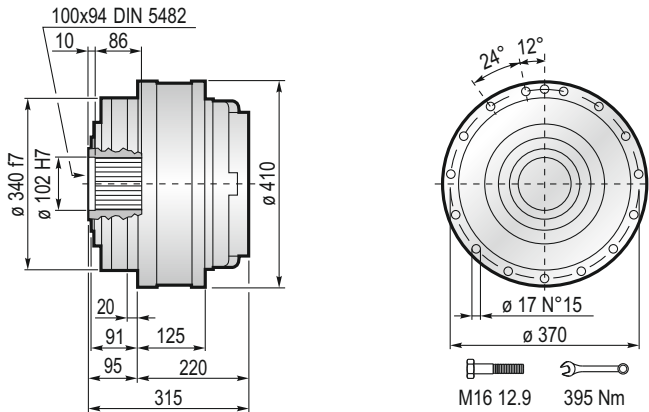

**MS... 25000**

**MC... 25000**

**F... 25000**

**FS... 25000**

Das dargestellte, maximale Drehmoment gilt nur mit von Planetary Drives gelieferter Schrupfscheibe  
 The maximum torque indicated is valid only with shrink discs supplied by Planetary Drives  
 Belirtilen maksimum moment sadece konik sıkırtma ile verilen Planet dişli ünitesi için geçerlidir  
 La coppia massima indicata è valida solo con calettatori forniti Planetary Drives  
 Le couple maximal indiqué n'est valable qu'avec les frettes de serrage fournis par Planetary Drives  
 El momento máximo indicado sólo es válido con discos de contracción suministrados por Planetary Drives

$M_{max} = 52 \text{ kNm}$

**CPC... 25000**

A 28x16x200 UNI 6604