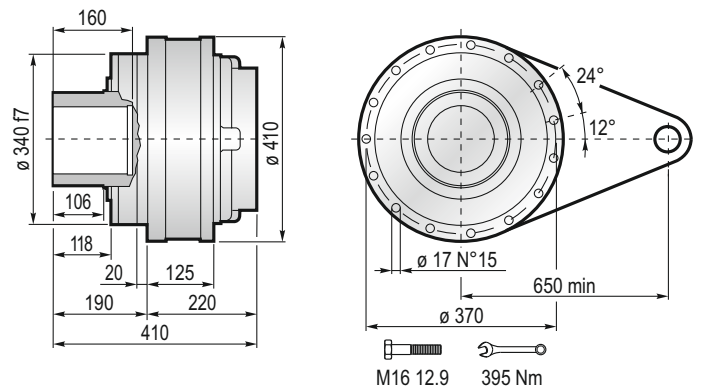

**MS... 25000**

**MC... 25000**

**F... 25000**

**FS... 25000**

Das dargestellte, maximale Drehmoment gilt nur mit von Planetary Drives gelieferter Schrupfscheibe  
 The maximum torque indicated is valid only with shrink discs supplied by Planetary Drives  
 Belirtilen maksimum moment sadece konik sıkırtma ile verilen Planet dişli ünitesi için geçerlidir  
 La coppia massima indicata è valida solo con calettatori forniti Planetary Drives  
 Le couple maximal indiqué n'est valable qu'avec les frettes de serrage fournis par Planetary Drives  
 El momento máximo indicado sólo es válido con discos de contracción suministrados por Planetary Drives

$M_{max} = 52 \text{ kNm}$

**CPC... 25000**

A 28x16x200 UNI 6604