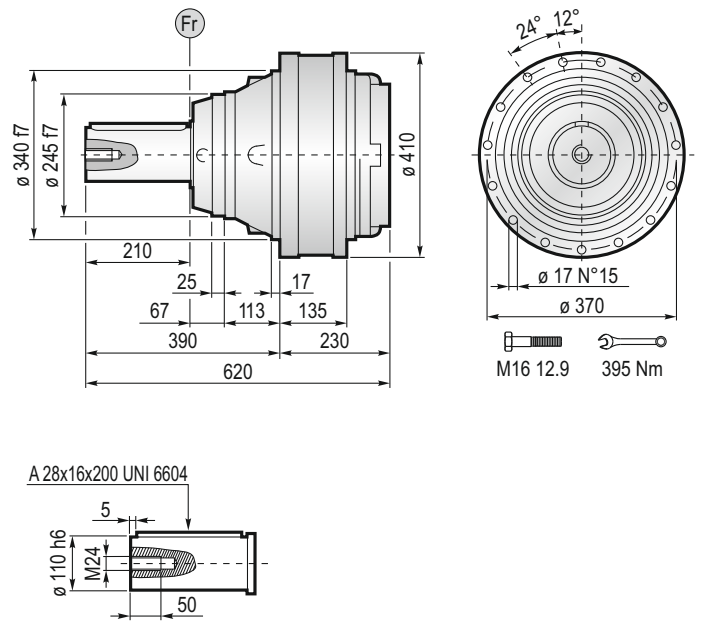

**MS... 25000**

**MC... 25000**

**F... 25000**

**FS... 25000**

Das dargestellte, maximale Drehmoment gilt nur mit von Planetary Drives gelieferter Schrupfscheibe  
 The maximum torque indicated is valid only with shrink discs supplied by Planetary Drives  
 Belirtilen maksimum moment sadece konik sıkırtma ile verilen Planet dişli ünitesi için geçerlidir  
 La coppia massima indicata è valida solo con calettatori forniti Planetary Drives  
 Le couple maximal indiqué n'est valable qu'avec les frettes de serrage fournis par Planetary Drives  
 El momento máximo indicado sólo es válido con discos de contracción suministrados por Planetary Drives

$M_{max} = 52 \text{ kNm}$

**CPC... 25000**

A 28x16x200 UNI 6604