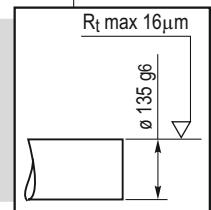

**MS... 25000**

**MC... 25000**

**F... 25000**

**FS... 25000**

Das dargestellte, maximale Drehmoment gilt nur mit von Planetary Drives gelieferter Schrupfscheibe  
 The maximum torque indicated is valid only with shrink discs supplied by Planetary Drives  
 Belirtilen maksimum moment sadece konik sıkırtma ile verilen Planet dişli ünitesi için geçerlidir  
 La coppia massima indicata è valida solo con calettatori forniti Planetary Drives  
 Le couple maximal indiqué n'est valable qu'avec les frettes de serrage fournis par Planetary Drives  
 El momento máximo indicado sólo es válido con discos de contracción suministrados por Planetary Drives

$M_{max} = 52 \text{ kNm}$

**CPC... 25000**

A 28x16x200 UNI 6604