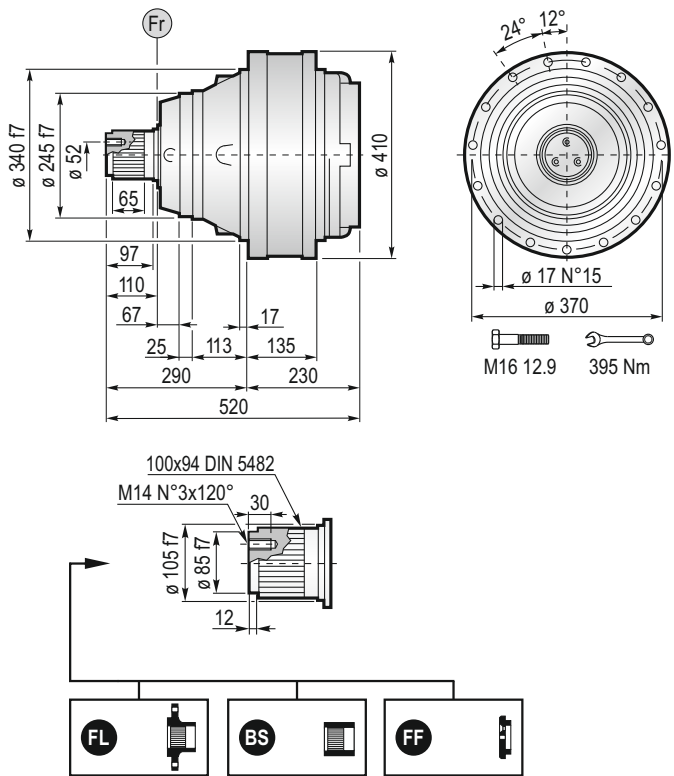

**MS... 25000**

**MC... 25000**

**F... 25000**

**FS... 25000**

Das dargestellte, maximale Drehmoment gilt nur mit von Planetary Drives gelieferter Schrupfscheibe  
 The maximum torque indicated is valid only with shrink discs supplied by Planetary Drives  
 Belirtilen maksimum moment sadece konik sıkırtma ile verilen Planet dişli ünitesi için geçerlidir  
 La coppia massima indicata è valida solo con calettatori forniti Planetary Drives  
 Le couple maximal indiqué n'est valable qu'avec les frettes de serrage fournis par Planetary Drives  
 El momento máximo indicado sólo es válido con discos de contracción suministrados por Planetary Drives

$M_{max} = 52 \text{ kNm}$

**CPC... 25000**

A 28x16x200 UNI 6604