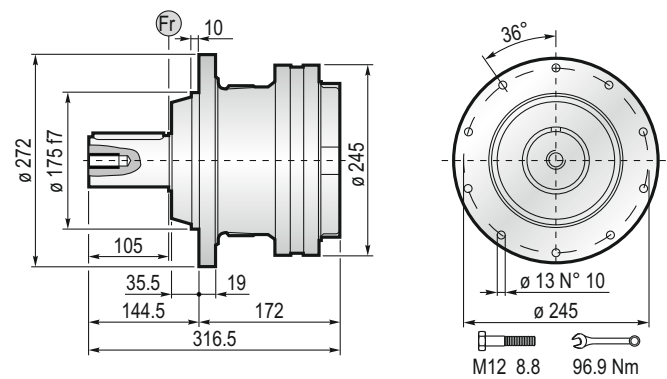

MS... 2500

MC... 2500

PS... 2500

PC... 2500

F... 2500

FS... 2500

Das dargestellte, maximale Drehmoment gilt nur mit von Planetary Drives gelieferter Schrupfscheibe
 The maximum torque indicated is valid only with shrink discs supplied by Planetary Drives
 Belirtilen maksimum moment sadece konik sıkırma ile verilen Planet dişli ünitesi için geçerlidir
 La coppia massima indicata è valida solo con calettatori forniti Planetary Drives
 Le couple maximal indiqué n'est valable qu'avec les frettes de serrage fournis par Planetary Drives
 El momento máximo indicado sólo es válido con discos de contracción suministrados por Planetary Drives

$M_{max} = 7.5 \text{ kNm}$

CPC... 2500