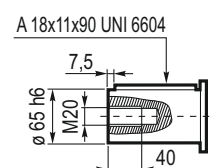

MS... 2500

MC... 2500

PS... 2500

PC... 2500

F... 2500

FS... 2500

Das dargestellte, maximale Drehmoment gilt nur mit von Planetary Drives gelieferter Schrupfscheibe
 The maximum torque indicated is valid only with shrink discs supplied by Planetary Drives
 Belirtilen maksimum moment sadece konik sıkırma ile verilen Planet dişli ünitesi için geçerlidir
 La coppia massima indicata è valida solo con calettatori forniti Planetary Drives
 Le couple maximal indiqué n'est valable qu'avec les frettes de serrage fournis par Planetary Drives
 El momento máximo indicado sólo es válido con discos de contracción suministrados por Planetary Drives

$M_{max} = 7.5 \text{ kNm}$

CPC... 2500