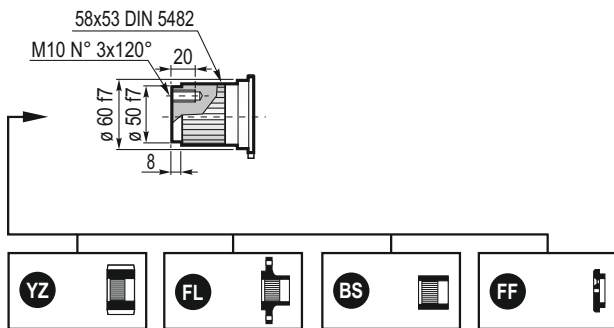

MS... 2500

MC... 2500

PS... 2500

PC... 2500

F... 2500

FS... 2500

Das dargestellte, maximale Drehmoment gilt nur mit von Planetary Drives gelieferter Schrupfscheibe
 The maximum torque indicated is valid only with shrink discs supplied by Planetary Drives
 Belirtilen maksimum moment sadece konik sıkırma ile verilen Planet dişli ünitesi için geçerlidir
 La coppia massima indicata è valida solo con calettatori forniti Planetary Drives
 Le couple maximal indiqué n'est valable qu'avec les frettes de serrage fournis par Planetary Drives
 El momento máximo indicado sólo es válido con discos de contracción suministrados por Planetary Drives

$M_{max} = 7.5 \text{ kNm}$

CPC... 2500