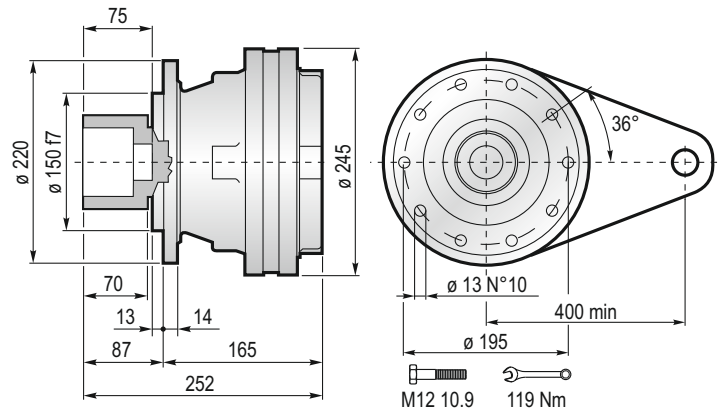

MS... 2500

MC... 2500

PS... 2500

PC... 2500

F... 2500

FS... 2500

Das dargestellte, maximale Drehmoment gilt nur mit von Planetary Drives gelieferter Schrupfscheibe
 The maximum torque indicated is valid only with shrink discs supplied by Planetary Drives
 Belirtilen maksimum moment sadece konik sıkırma ile verilen Planet dişli ünitesi için geçerlidir
 La coppia massima indicata è valida solo con calettatori forniti Planetary Drives
 Le couple maximal indiqué n'est valable qu'avec les frettes de serrage fournis par Planetary Drives
 El momento máximo indicado sólo es válido con discos de contracción suministrados por Planetary Drives

$M_{max} = 7.5 \text{ kNm}$

CPC... 2500