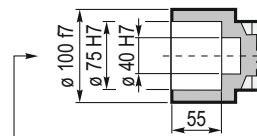

MS... 2500

MC... 2500

PS... 2500

PC... 2500

F... 2500

FS... 2500

Das dargestellte, maximale Drehmoment gilt nur mit von Planetary Drives gelieferter Schrupfscheibe
 The maximum torque indicated is valid only with shrink discs supplied by Planetary Drives
 Belirtilen maksimum moment sadece konik sıkırma ile verilen Planet dişli ünitesi için geçerlidir
 La coppia massima indicata è valida solo con calettatori forniti Planetary Drives
 Le couple maximal indiqué n'est valable qu'avec les frettes de serrage fournis par Planetary Drives
 El momento máximo indicado sólo es válido con discos de contracción suministrados por Planetary Drives

$M_{max} = 7.5 \text{ kNm}$

CPC... 2500