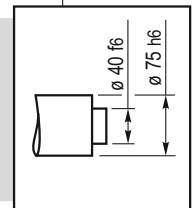

MS... 2500

MC... 2500

PS... 2500

PC... 2500

F... 2500

FS... 2500

Das dargestellte, maximale Drehmoment gilt nur mit von Planetary Drives gelieferter Schrupfscheibe
 The maximum torque indicated is valid only with shrink discs supplied by Planetary Drives
 Belirtilen maksimum moment sadece konik sıkırma ile verilen Planet dişli ünitesi için geçerlidir
 La coppia massima indicata è valida solo con calettatori forniti Planetary Drives
 Le couple maximal indiqué n'est valable qu'avec les frettes de serrage fournis par Planetary Drives
 El momento máximo indicado sólo es válido con discos de contracción suministrados por Planetary Drives

$M_{max} = 7.5 \text{ kNm}$

CPC... 2500