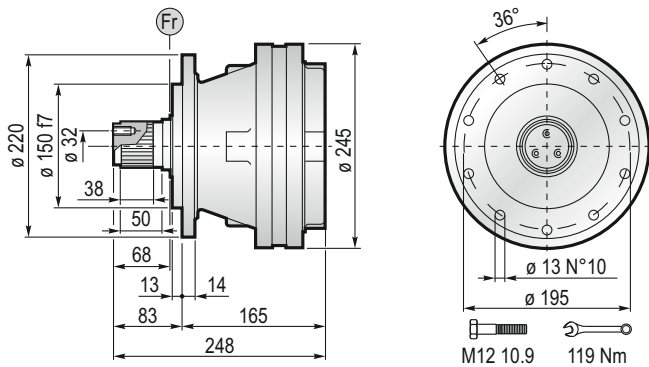

MS... 2500

MC... 2500

PS... 2500

PC... 2500

F... 2500

FS... 2500

Das dargestellte, maximale Drehmoment gilt nur mit von Planetary Drives gelieferter Schrupfscheibe
 The maximum torque indicated is valid only with shrink discs supplied by Planetary Drives
 Belirtilen maksimum moment sadece konik sıkırma ile verilen Planet dişli ünitesi için geçerlidir
 La coppia massima indicata è valida solo con calettatori forniti Planetary Drives
 Le couple maximal indiqué n'est valable qu'avec les frettes de serrage fournis par Planetary Drives
 El momento máximo indicado sólo es válido con discos de contracción suministrados por Planetary Drives

$M_{max} = 7.5 \text{ kNm}$

CPC... 2500