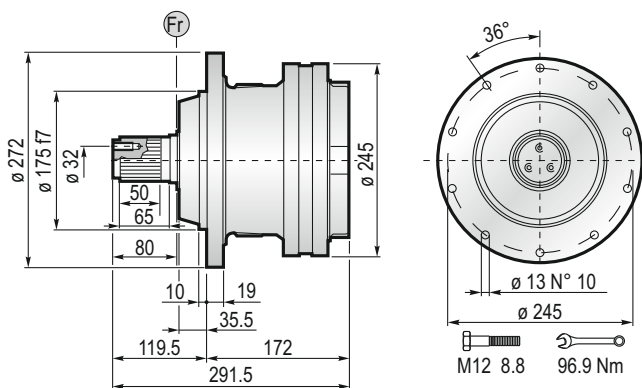

MS... 2500

MC... 2500

PS... 2500

PC... 2500

F... 2500

FS... 2500

Das dargestellte, maximale Drehmoment gilt nur mit von Planetary Drives gelieferter Schrupfscheibe
 The maximum torque indicated is valid only with shrink discs supplied by Planetary Drives
 Belirtilen maksimum moment sadece konik sıkırma ile verilen Planet dişli ünitesi için geçerlidir
 La coppia massima indicata è valida solo con calettatori forniti Planetary Drives
 Le couple maximal indiqué n'est valable qu'avec les frettes de serrage fournis par Planetary Drives
 El momento máximo indicado sólo es válido con discos de contracción suministrados por Planetary Drives

$M_{max} = 7.5 \text{ kNm}$

CPC... 2500