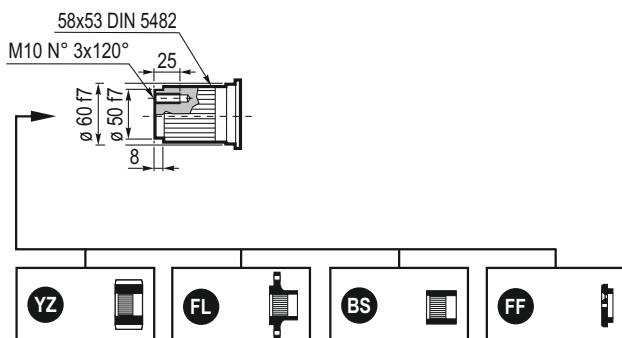

MS... 2500

MC... 2500

PS... 2500

PC... 2500

F... 2500

FS... 2500

Das dargestellte, maximale Drehmoment gilt nur mit von Planetary Drives gelieferter Schrupfscheibe
 The maximum torque indicated is valid only with shrink discs supplied by Planetary Drives
 Belirtilen maksimum moment sadece konik sıkırma ile verilen Planet dişli ünitesi için geçerlidir
 La coppia massima indicata è valida solo con calettatori forniti Planetary Drives
 Le couple maximal indiqué n'est valable qu'avec les frettes de serrage fournis par Planetary Drives
 El momento máximo indicado sólo es válido con discos de contracción suministrados por Planetary Drives

$M_{max} = 7.5 \text{ kNm}$

CPC... 2500