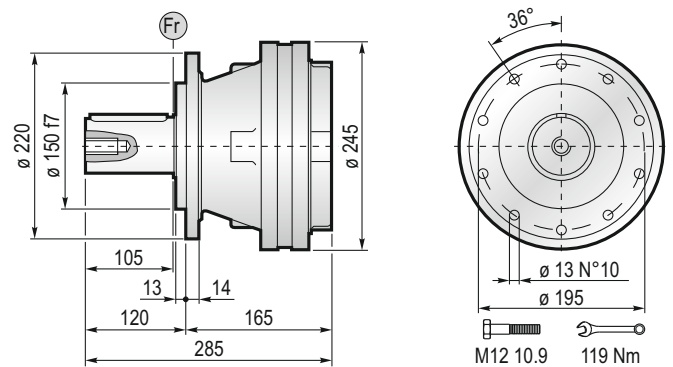

MS... 2500

MC... 2500

PS... 2500

PC... 2500

F... 2500

FS... 2500

Das dargestellte, maximale Drehmoment gilt nur mit von Planetary Drives gelieferter Schrupfscheibe
 The maximum torque indicated is valid only with shrink discs supplied by Planetary Drives
 Belirtilen maksimum moment sadece konik sıkırma ile verilen Planet dişli ünitesi için geçerlidir
 La coppia massima indicata è valida solo con calettatori forniti Planetary Drives
 Le couple maximal indiqué n'est valable qu'avec les frettes de serrage fournis par Planetary Drives
 El momento máximo indicado sólo es válido con discos de contracción suministrados por Planetary Drives

$M_{max} = 7.5 \text{ kNm}$

CPC... 2500