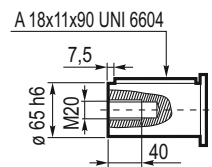

MS... 2500

MC... 2500

PS... 2500

PC... 2500

F... 2500

FS... 2500

Das dargestellte, maximale Drehmoment gilt nur mit von Planetary Drives gelieferter Schrupfscheibe
 The maximum torque indicated is valid only with shrink discs supplied by Planetary Drives
 Belirtilen maksimum moment sadece konik sıkırma ile verilen Planet dişli ünitesi için geçerlidir
 La coppia massima indicata è valida solo con calettatori forniti Planetary Drives
 Le couple maximal indiqué n'est valable qu'avec les frettes de serrage fournis par Planetary Drives
 El momento máximo indicado sólo es válido con discos de contracción suministrados por Planetary Drives

$M_{max} = 7.5 \text{ kNm}$

CPC... 2500