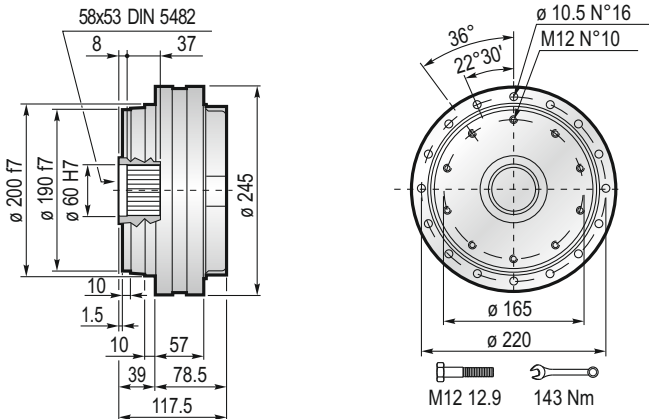

MS... 2500

MC... 2500

PS... 2500

PC... 2500

F... 2500

FS... 2500

Das dargestellte, maximale Drehmoment gilt nur mit von Planetary Drives gelieferter Schrupfscheibe
 The maximum torque indicated is valid only with shrink discs supplied by Planetary Drives
 Belirtilen maksimum moment sadece konik sıkırma ile verilen Planet dişli ünitesi için geçerlidir
 La coppia massima indicata è valida solo con calettatori forniti Planetary Drives
 Le couple maximal indiqué n'est valable qu'avec les frettes de serrage fournis par Planetary Drives
 El momento máximo indicado sólo es válido con discos de contracción suministrados por Planetary Drives

$M_{max} = 7.5 \text{ kNm}$

CPC... 2500