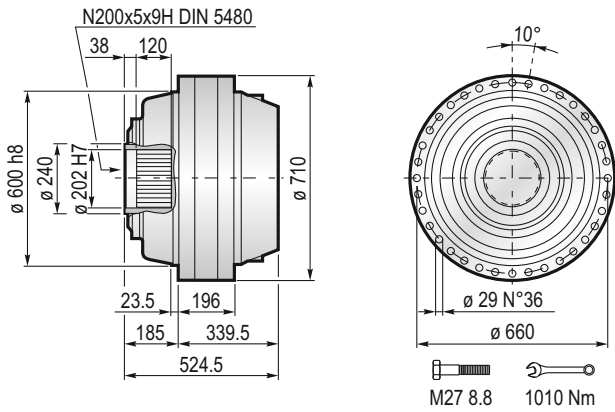

**MS...220000**

**MC...220000**

**F... 220000**

**FS...220000**

Das dargestellte, maximale Drehmoment gilt nur mit von Planetary Drives gelieferter Schrumpfscheibe  
 The maximum torque indicated is valid only with shrink discs supplied by Planetary Drives  
 Belirtilen maksimum moment sadece konik sıkırma ile verilen Planet dişli ünitesi için geçerlidir  
 La coppia massima indicata è valida solo con calettatori forniti Planetary Drives  
 Le couple maximal indiqué n'est valable qu'avec les frettes de serrage fournis par Planetary Drives  
 El momento máximo indicado sólo es válido con discos de contracción suministrados por Planetary Drives

$M_{max} = 814.5 \text{ kNm}$