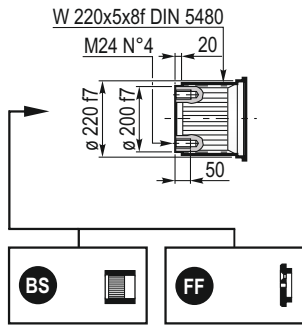

**MS...220000**

**MC...220000**

**F... 220000**

**FS...220000**

Das dargestellte, maximale Drehmoment gilt nur mit von Planetary Drives gelieferter Schrumpfscheibe  
 The maximum torque indicated is valid only with shrink discs supplied by Planetary Drives  
 Belirtilen maksimum moment sadece konik sıkırma ile verilen Planet dişli ünitesi için geçerlidir  
 La coppia massima indicata è valida solo con calettatori forniti Planetary Drives  
 Le couple maximal indiqué n'est valable qu'avec les frettes de serrage fournis par Planetary Drives  
 El momento máximo indicado sólo es válido con discos de contracción suministrados por Planetary Drives

$M_{max} = 814.5 \text{ kNm}$