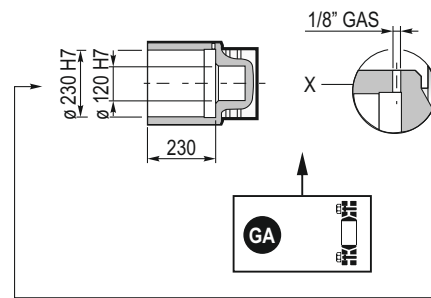

**MS...220000**

**MC...220000**

**F... 220000**

**FS...220000**

Das dargestellte, maximale Drehmoment gilt nur mit von Planetary Drives gelieferter Schrumpfscheibe  
 The maximum torque indicated is valid only with shrink discs supplied by Planetary Drives  
 Belirtilen maksimum moment sadece konik sıkırma ile verilen Planet dişli ünitesi için geçerlidir  
 La coppia massima indicata è valida solo con calettatori forniti Planetary Drives  
 Le couple maximal indiqué n'est valable qu'avec les frettes de serrage fournis par Planetary Drives  
 El momento máximo indicado sólo es válido con discos de contracción suministrados por Planetary Drives

$M_{max} = 814.5 \text{ kNm}$