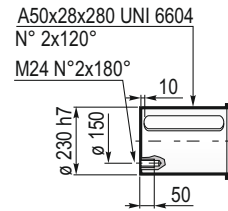

**MS...220000**

**MC...220000**

**F... 220000**

**FS...220000**

Das dargestellte, maximale Drehmoment gilt nur mit von Planetary Drives gelieferter Schrumpfscheibe  
 The maximum torque indicated is valid only with shrink discs supplied by Planetary Drives  
 Belirtilen maksimum moment sadece konik sıkırma ile verilen Planet dişli ünitesi için geçerlidir  
 La coppia massima indicata è valida solo con calettatori forniti Planetary Drives  
 Le couple maximal indiqué n'est valable qu'avec les frettes de serrage fournis par Planetary Drives  
 El momento máximo indicado sólo es válido con discos de contracción suministrados por Planetary Drives

$M_{max} = 814.5 \text{ kNm}$