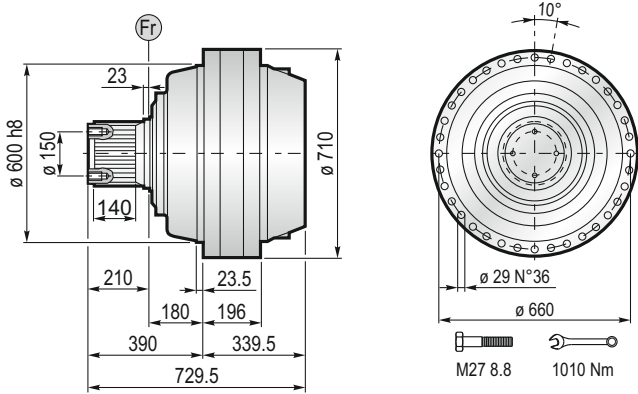

**MS...220000**

**MC...220000**

**F... 220000**

**FS...220000**

Das dargestellte, maximale Drehmoment gilt nur mit von Planetary Drives gelieferter Schrumpfscheibe  
 The maximum torque indicated is valid only with shrink discs supplied by Planetary Drives  
 Belirtilen maksimum moment sadece konik sıkırma ile verilen Planet dişli ünitesi için geçerlidir  
 La coppia massima indicata è valida solo con calettatori forniti Planetary Drives  
 Le couple maximal indiqué n'est valable qu'avec les frettes de serrage fournis par Planetary Drives  
 El momento máximo indicado sólo es válido con discos de contracción suministrados por Planetary Drives

$M_{max} = 814.5 \text{ kNm}$