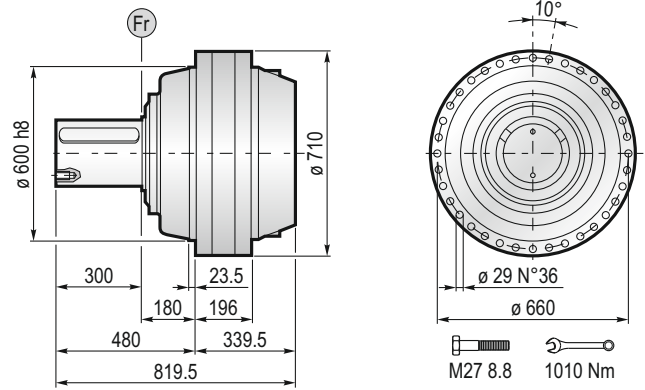

**MS...220000**

**MC...220000**

**F... 220000**

**FS...220000**

Das dargestellte, maximale Drehmoment gilt nur mit von Planetary Drives gelieferter Schrumpfscheibe  
 The maximum torque indicated is valid only with shrink discs supplied by Planetary Drives  
 Belirtilen maksimum moment sadece konik sıkırma ile verilen Planet dişli ünitesi için geçerlidir  
 La coppia massima indicata è valida solo con calettatori forniti Planetary Drives  
 Le couple maximal indiqué n'est valable qu'avec les frettes de serrage fournis par Planetary Drives  
 El momento máximo indicado sólo es válido con discos de contracción suministrados por Planetary Drives

$M_{max} = 814.5 \text{ kNm}$