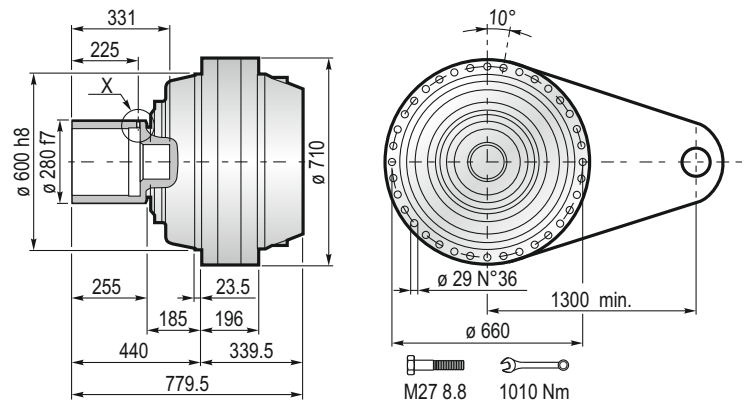

**MS...220000**

**MC...220000**

**F... 220000**

**FS...220000**

Das dargestellte, maximale Drehmoment gilt nur mit von Planetary Drives gelieferter Schrumpfscheibe  
 The maximum torque indicated is valid only with shrink discs supplied by Planetary Drives  
 Belirtilen maksimum moment sadece konik sıkırma ile verilen Planet dişli ünitesi için geçerlidir  
 La coppia massima indicata è valida solo con calettatori forniti Planetary Drives  
 Le couple maximal indiqué n'est valable qu'avec les frettes de serrage fournis par Planetary Drives  
 El momento máximo indicado sólo es válido con discos de contracción suministrados por Planetary Drives

$M_{max} = 814.5 \text{ kNm}$