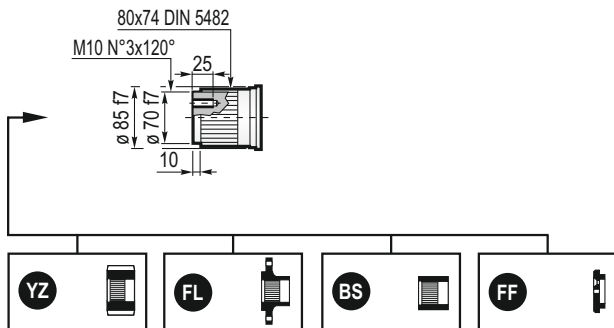

MS... 18000

MC... 18000

PS... 18000

PC... 18000

F... 18000

FS... 18000

Das dargestellte, maximale Drehmoment gilt nur mit von Planetary Drives gelieferter Schrumpfscheibe
 The maximum torque indicated is valid only with shrink discs supplied by Planetary Drives
 Belirtilen maksimum moment sadece konik sıkırma ile verilen Planet dişli ünitesi için geçerlidir
 La coppia massima indicata è valida solo con calettatori forniti Planetary Drives
 Le couple maximal indiqué n'est valable qu'avec les frettes de serrage fournis par Planetary Drives
 El momento máximo indicado sólo es válido con discos de contracción suministrados por Planetary Drives