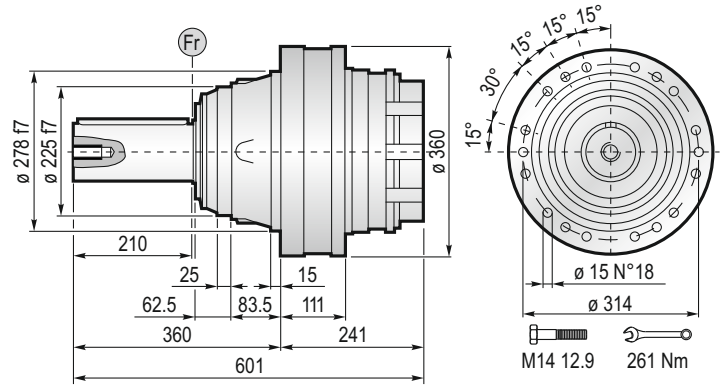

MS... 18000

MC... 18000

PS... 18000

PC... 18000

F... 18000

FS... 18000

Das dargestellte, maximale Drehmoment gilt nur mit von Planetary Drives gelieferter Schrumpfscheibe
 The maximum torque indicated is valid only with shrink discs supplied by Planetary Drives
 Belirtilen maksimum moment sadece konik sıkırma ile verilen Planet dişli ünitesi için geçerlidir
 La coppia massima indicata è valida solo con calettatori forniti Planetary Drives
 Le couple maximal indiqué n'est valable qu'avec les frettes de serrage fournis par Planetary Drives
 El momento máximo indicado sólo es válido con discos de contracción suministrados por Planetary Drives

$M_{max} = 35 \text{ kNm}$

CPC... 18000