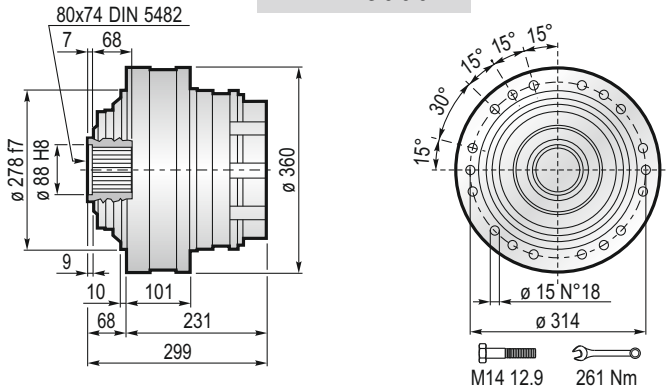

MS... 18000

MC... 18000

PS... 18000

PC... 18000

F... 18000

FS... 18000

Das dargestellte, maximale Drehmoment gilt nur mit von Planetary Drives gelieferter Schrumpfscheibe
 The maximum torque indicated is valid only with shrink discs supplied by Planetary Drives
 Belirtilen maksimum moment sadece konik sıkırma ile verilen Planet dişli ünitesi için geçerlidir
 La coppia massima indicata è valida solo con calettatori forniti Planetary Drives
 Le couple maximal indiqué n'est valable qu'avec les frettes de serrage fournis par Planetary Drives
 El momento máximo indicado sólo es válido con discos de contracción suministrados por Planetary Drives

$M_{max} = 35 \text{ kNm}$

CPC... 18000