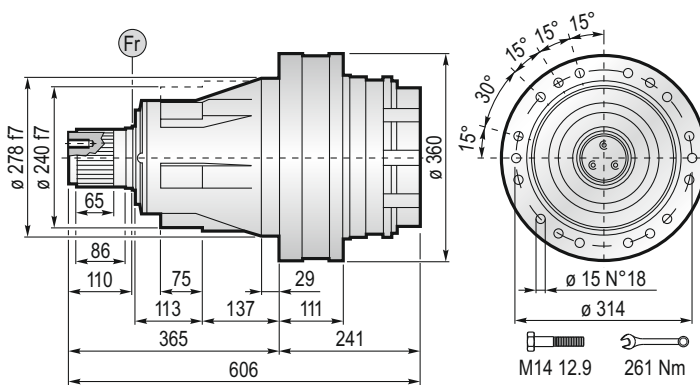

MS... 18000

MC... 18000

PS... 18000

PC... 18000

F... 18000

FS... 18000

Das dargestellte, maximale Drehmoment gilt nur mit von Planetary Drives gelieferter Schrumpfscheibe
 The maximum torque indicated is valid only with shrink discs supplied by Planetary Drives
 Belirtilen maksimum moment sadece konik sıkırma ile verilen Planet dişli ünitesi için geçerlidir
 La coppia massima indicata è valida solo con calettatori forniti Planetary Drives
 Le couple maximal indiqué n'est valable qu'avec les frettes de serrage fournis par Planetary Drives
 El momento máximo indicado sólo es válido con discos de contracción suministrados por Planetary Drives

$M_{max} = 35 \text{ kNm}$

CPC... 18000