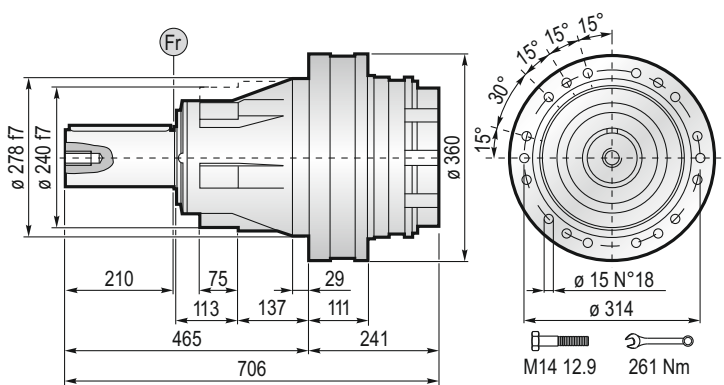

MS... 18000

MC... 18000

PS... 18000

PC... 18000

F... 18000

FS... 18000

Das dargestellte, maximale Drehmoment gilt nur mit von Planetary Drives gelieferter Schrumpfscheibe
 The maximum torque indicated is valid only with shrink discs supplied by Planetary Drives
 Belirtilen maksimum moment sadece konik sıkırma ile verilen Planet dişli ünitesi için geçerlidir
 La coppia massima indicata è valida solo con calettatori forniti Planetary Drives
 Le couple maximal indiqué n'est valable qu'avec les frettes de serrage fournis par Planetary Drives
 El momento máximo indicado sólo es válido con discos de contracción suministrados por Planetary Drives

$M_{max} = 35 \text{ kNm}$

CPC... 18000