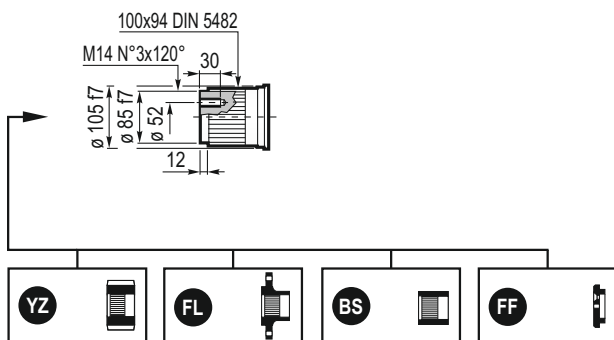

MS... 18000

MC... 18000

PS... 18000

PC... 18000

F... 18000

FS... 18000

Das dargestellte, maximale Drehmoment gilt nur mit von Planetary Drives gelieferter Schrumpfscheibe
 The maximum torque indicated is valid only with shrink discs supplied by Planetary Drives
 Belirtilen maksimum moment sadece konik sıkırma ile verilen Planet dişli ünitesi için geçerlidir
 La coppia massima indicata è valida solo con calettatori forniti Planetary Drives
 Le couple maximal indiqué n'est valable qu'avec les frettes de serrage fournis par Planetary Drives
 El momento máximo indicado sólo es válido con discos de contracción suministrados por Planetary Drives