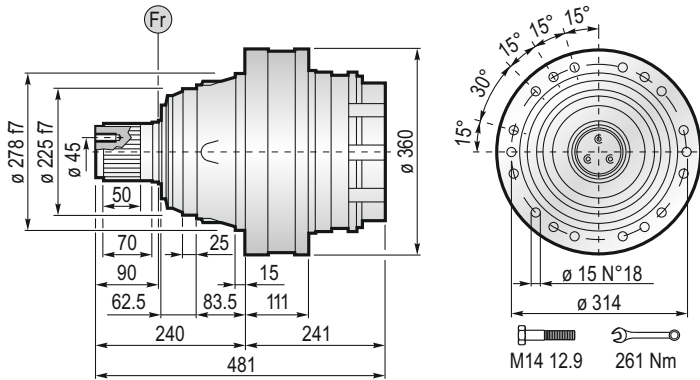

MS... 18000

MC... 18000

PS... 18000

PC... 18000

F... 18000

FS... 18000

Das dargestellte, maximale Drehmoment gilt nur mit von Planetary Drives gelieferter Schrumpfscheibe
 The maximum torque indicated is valid only with shrink discs supplied by Planetary Drives
 Belirtilen maksimum moment sadece konik sıkırma ile verilen Planet dişli ünitesi için geçerlidir
 La coppia massima indicata è valida solo con calettatori forniti Planetary Drives
 Le couple maximal indiqué n'est valable qu'avec les frettes de serrage fournis par Planetary Drives
 El momento máximo indicado sólo es válido con discos de contracción suministrados por Planetary Drives

$M_{max} = 35 \text{ kNm}$

CPC... 18000