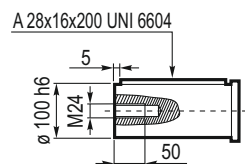

MS... 18000

MC... 18000

PS... 18000

PC... 18000

F... 18000

FS... 18000

Das dargestellte, maximale Drehmoment gilt nur mit von Planetary Drives gelieferter Schrumpfscheibe
 The maximum torque indicated is valid only with shrink discs supplied by Planetary Drives
 Belirtilen maksimum moment sadece konik sıkırma ile verilen Planet dişli ünitesi için geçerlidir
 La coppia massima indicata è valida solo con calettatori forniti Planetary Drives
 Le couple maximal indiqué n'est valable qu'avec les frettes de serrage fournis par Planetary Drives
 El momento máximo indicado sólo es válido con discos de contracción suministrados por Planetary Drives

$M_{max} = 35 \text{ kNm}$

CPC... 18000