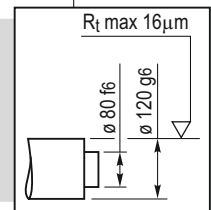

Das dargestellte, maximale Drehmoment gilt nur mit von Planetary Drives gelieferter Schrumpfscheibe
The maximum torque indicated is valid only with shrink discs supplied by Planetary Drives
Belirtilen maksimum moment sadece konik sıkırma ile verilen Planet dişli ünitesi için geçerlidir
La coppia massima indicata è valida solo con calettatori forniti Planetary Drives
Le couple maximal indiqué n'est valable qu'avec les frettes de serrage fournis par Planetary Drives
El momento máximo indicado sólo es válido con discos de contracción suministrados por Planetary Drives

$M_{max} = 35 \text{ kNm}$