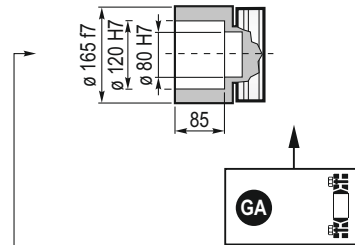

MS... 18000

MC... 18000

PS... 18000

PC... 18000

F... 18000

FS... 18000

Das dargestellte, maximale Drehmoment gilt nur mit von Planetary Drives gelieferter Schrumpfscheibe
 The maximum torque indicated is valid only with shrink discs supplied by Planetary Drives
 Belirtilen maksimum moment sadece konik sıkırma ile verilen Planet dişli ünitesi için geçerlidir
 La coppia massima indicata è valida solo con calettatori forniti Planetary Drives
 Le couple maximal indiqué n'est valable qu'avec les frettes de serrage fournis par Planetary Drives
 El momento máximo indicado sólo es válido con discos de contracción suministrados por Planetary Drives

$M_{max} = 35 \text{ kNm}$

CPC... 18000