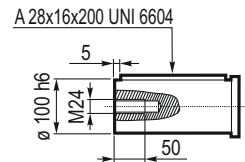

MS... 18000

MC... 18000

PS... 18000

PC... 18000

F... 18000

FS... 18000

Das dargestellte, maximale Drehmoment gilt nur mit von Planetary Drives gelieferter Schrumpfscheibe
 The maximum torque indicated is valid only with shrink discs supplied by Planetary Drives
 Belirtilen maksimum moment sadece konik sıkırma ile verilen Planet dişli ünitesi için geçerlidir
 La coppia massima indicata è valida solo con calettatori forniti Planetary Drives
 Le couple maximal indiqué n'est valable qu'avec les frettes de serrage fournis par Planetary Drives
 El momento máximo indicado sólo es válido con discos de contracción suministrados por Planetary Drives

$M_{max} = 35 \text{ kNm}$

CPC... 18000