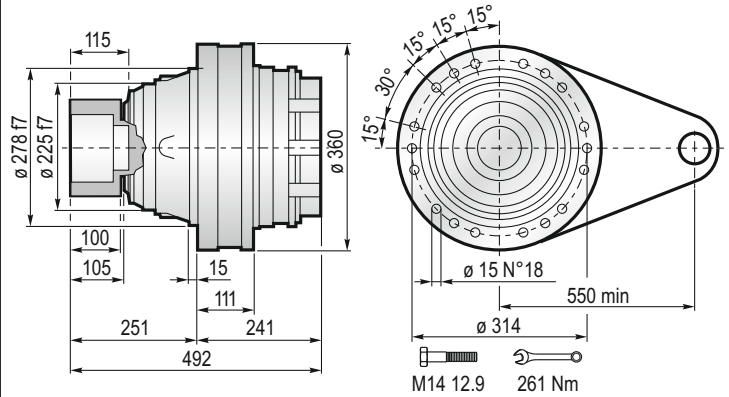

MS... 18000

MC... 18000

PS... 18000

PC... 18000

F... 18000

FS... 18000

Das dargestellte, maximale Drehmoment gilt nur mit von Planetary Drives gelieferter Schrumpfscheibe
 The maximum torque indicated is valid only with shrink discs supplied by Planetary Drives
 Belirtilen maksimum moment sadece konik sıkırma ile verilen Planet dişli ünitesi için geçerlidir
 La coppia massima indicata è valida solo con calettatori forniti Planetary Drives
 Le couple maximal indiqué n'est valable qu'avec les frettes de serrage fournis par Planetary Drives
 El momento máximo indicado sólo es válido con discos de contracción suministrados por Planetary Drives

$M_{max} = 35 \text{ kNm}$

CPC... 18000