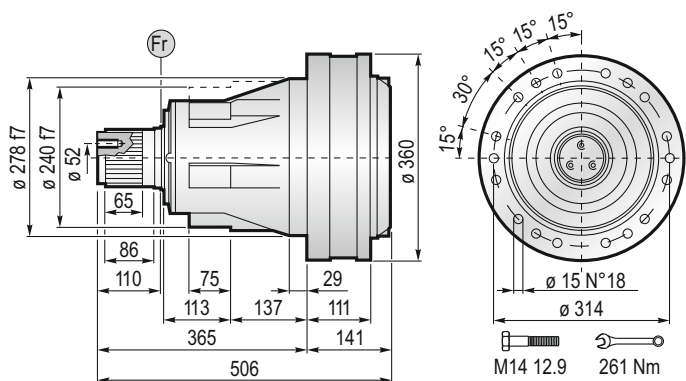

MS... 16000

MC... 16000

PS... 16000

PC... 16000

F... 16000

FS... 16000

Das dargestellte, maximale Drehmoment gilt nur mit von Planetary Drives gelieferter Schrumpfscheibe
 The maximum torque indicated is valid only with shrink discs supplied by Planetary Drives
 Belirtilen maksimum moment sadece konik sıkırma ile verilen Planet dişli ünitesi için geçerlidir
 La coppia massima indicata è valida solo con calettatori forniti Planetary Drives
 Le couple maximal indiqué n'est valable qu'avec les frettes de serrage fournis par Planetary Drives
 El momento máximo indicado sólo es válido con discos de contracción suministrados por Planetary Drives

$M_{max} = 35 \text{ kNm}$

CPC... 16000