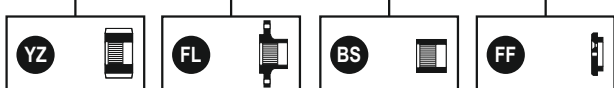

MS... 16000

MC... 16000

PS... 16000

PC... 16000

F... 16000

FS... 16000

Das dargestellte, maximale Drehmoment gilt nur mit von Planetary Drives gelieferter Schrumpfscheibe
 The maximum torque indicated is valid only with shrink discs supplied by Planetary Drives
 Belirtilen maksimum moment sadece konik sıkırma ile verilen Planet dişli ünitesi için geçerlidir
 La coppia massima indicata è valida solo con calettatori forniti Planetary Drives
 Le couple maximal indiqué n'est valable qu'avec les frettes de serrage fournis par Planetary Drives
 El momento máximo indicado sólo es válido con discos de contracción suministrados por Planetary Drives