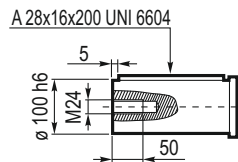

MS... 16000

MC... 16000

PS... 16000

PC... 16000

F... 16000

FS... 16000

Das dargestellte, maximale Drehmoment gilt nur mit von Planetary Drives gelieferter Schrumpfscheibe
 The maximum torque indicated is valid only with shrink discs supplied by Planetary Drives
 Belirtilen maksimum moment sadece konik sıkırma ile verilen Planet dişli ünitesi için geçerlidir
 La coppia massima indicata è valida solo con calettatori forniti Planetary Drives
 Le couple maximal indiqué n'est valable qu'avec les frettes de serrage fournis par Planetary Drives
 El momento máximo indicado sólo es válido con discos de contracción suministrados por Planetary Drives

$M_{max} = 35 \text{ kNm}$

CPC... 16000