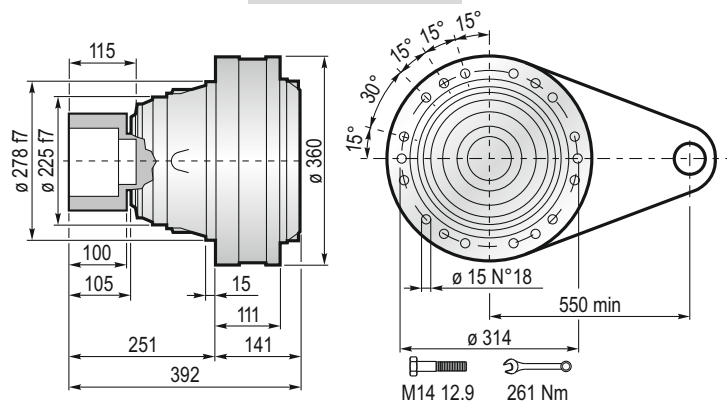

MS... 16000

MC... 16000

PS... 16000

PC... 16000

F... 16000

FS... 16000

Das dargestellte, maximale Drehmoment gilt nur mit von Planetary Drives gelieferter Schrumpfscheibe
 The maximum torque indicated is valid only with shrink discs supplied by Planetary Drives
 Belirtilen maksimum moment sadece konik sıkırma ile verilen Planet dişli ünitesi için geçerlidir
 La coppia massima indicata è valida solo con calettatori forniti Planetary Drives
 Le couple maximal indiqué n'est valable qu'avec les frettes de serrage fournis par Planetary Drives
 El momento máximo indicado sólo es válido con discos de contracción suministrados por Planetary Drives

$M_{max} = 35 \text{ kNm}$

CPC... 16000