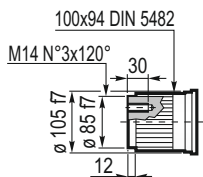

MS... 16000

MC... 16000

PS... 16000

PC... 16000

F... 16000

FS... 16000

Das dargestellte, maximale Drehmoment gilt nur mit von Planetary Drives gelieferter Schrumpfscheibe
 The maximum torque indicated is valid only with shrink discs supplied by Planetary Drives
 Belirtilen maksimum moment sadece konik sıkırma ile verilen Planet dişli ünitesi için geçerlidir
 La coppia massima indicata è valida solo con calettatori forniti Planetary Drives
 Le couple maximal indiqué n'est valable qu'avec les frettes de serrage fournis par Planetary Drives
 El momento máximo indicado sólo es válido con discos de contracción suministrados por Planetary Drives

$M_{max} = 35 \text{ kNm}$

CPC... 16000