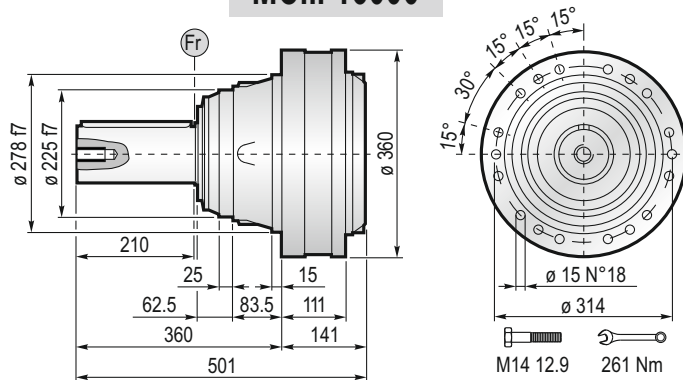

MS... 16000

MC... 16000

PS... 16000

PC... 16000

F... 16000

FS... 16000

Das dargestellte, maximale Drehmoment gilt nur mit von Planetary Drives gelieferter Schrumpfscheibe
 The maximum torque indicated is valid only with shrink discs supplied by Planetary Drives
 Belirtilen maksimum moment sadece konik sıkırma ile verilen Planet dişli ünitesi için geçerlidir
 La coppia massima indicata è valida solo con calettatori forniti Planetary Drives
 Le couple maximal indiqué n'est valable qu'avec les frettes de serrage fournis par Planetary Drives
 El momento máximo indicado sólo es válido con discos de contracción suministrados por Planetary Drives

$M_{max} = 35 \text{ kNm}$

CPC... 16000