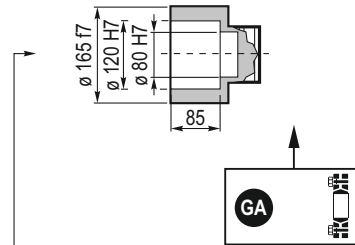

MS... 16000

MC... 16000

PS... 16000

PC... 16000

F... 16000

FS... 16000

Das dargestellte, maximale Drehmoment gilt nur mit von Planetary Drives gelieferter Schrumpfscheibe
 The maximum torque indicated is valid only with shrink discs supplied by Planetary Drives
 Belirtilen maksimum moment sadece konik sıkırma ile verilen Planet dişli ünitesi için geçerlidir
 La coppia massima indicata è valida solo con calettatori forniti Planetary Drives
 Le couple maximal indiqué n'est valable qu'avec les frettes de serrage fournis par Planetary Drives
 El momento máximo indicado sólo es válido con discos de contracción suministrados por Planetary Drives

$M_{max} = 35 \text{ kNm}$

CPC... 16000