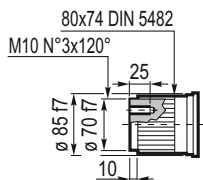

MS... 16000

MC... 16000

PS... 16000

PC... 16000

F... 16000

FS... 16000

Das dargestellte, maximale Drehmoment gilt nur mit von Planetary Drives gelieferter Schrumpfscheibe
 The maximum torque indicated is valid only with shrink discs supplied by Planetary Drives
 Belirtilen maksimum moment sadece konik sıkırma ile verilen Planet dişli ünitesi için geçerlidir
 La coppia massima indicata è valida solo con calettatori forniti Planetary Drives
 Le couple maximal indiqué n'est valable qu'avec les frettes de serrage fournis par Planetary Drives
 El momento máximo indicado sólo es válido con discos de contracción suministrados por Planetary Drives

$M_{max} = 35 \text{ kNm}$

CPC... 16000