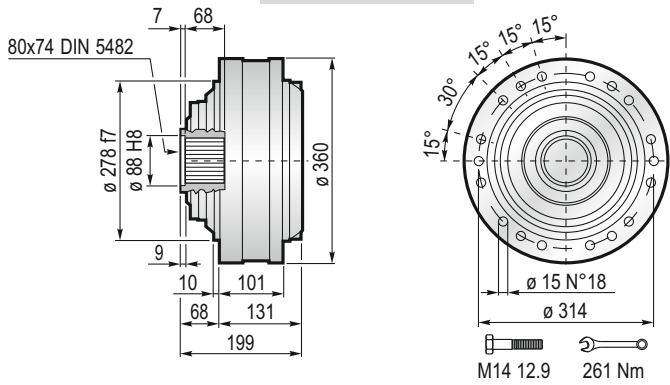

MS... 16000

MC... 16000

PS... 16000

PC... 16000

F... 16000

FS... 16000

Das dargestellte, maximale Drehmoment gilt nur mit von Planetary Drives gelieferter Schrumpfscheibe
 The maximum torque indicated is valid only with shrink discs supplied by Planetary Drives
 Belirtilen maksimum moment sadece konik sıkırma ile verilen Planet dişli ünitesi için geçerlidir
 La coppia massima indicata è valida solo con calettatori forniti Planetary Drives
 Le couple maximal indiqué n'est valable qu'avec les frettes de serrage fournis par Planetary Drives
 El momento máximo indicado sólo es válido con discos de contracción suministrados por Planetary Drives

$M_{max} = 35 \text{ kNm}$

CPC... 16000