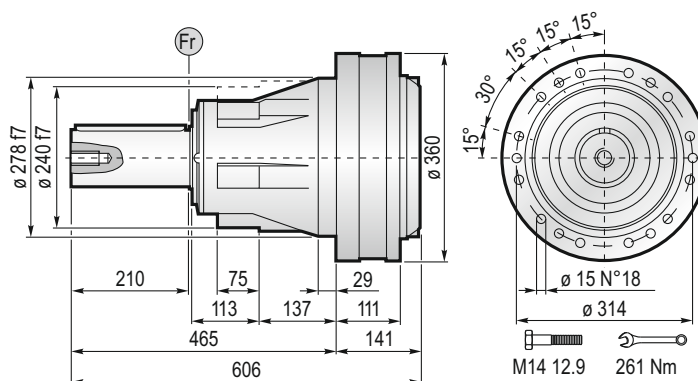

MS... 16000

MC... 16000

PS... 16000

PC... 16000

F... 16000

FS... 16000

Das dargestellte, maximale Drehmoment gilt nur mit von Planetary Drives gelieferter Schrumpfscheibe
 The maximum torque indicated is valid only with shrink discs supplied by Planetary Drives
 Belirtilen maksimum moment sadece konik sıkırma ile verilen Planet dişli ünitesi için geçerlidir
 La coppia massima indicata è valida solo con calettatori forniti Planetary Drives
 Le couple maximal indiqué n'est valable qu'avec les frettes de serrage fournis par Planetary Drives
 El momento máximo indicado sólo es válido con discos de contracción suministrados por Planetary Drives

$M_{max} = 35 \text{ kNm}$

CPC... 16000