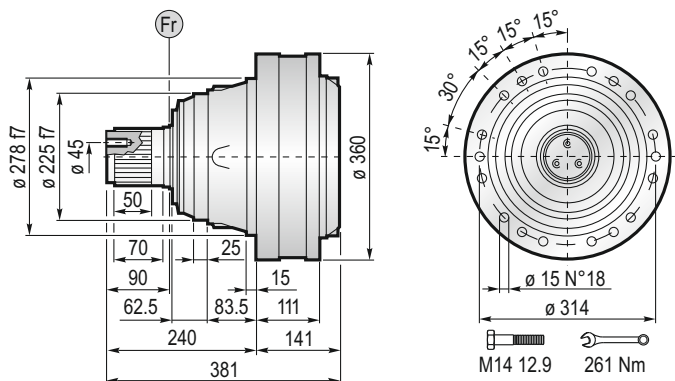

MS... 16000

MC... 16000

PS... 16000

PC... 16000

F... 16000

FS... 16000

Das dargestellte, maximale Drehmoment gilt nur mit von Planetary Drives gelieferter Schrumpfscheibe
 The maximum torque indicated is valid only with shrink discs supplied by Planetary Drives
 Belirtilen maksimum moment sadece konik sıkırma ile verilen Planet dişli ünitesi için geçerlidir
 La coppia massima indicata è valida solo con calettatori forniti Planetary Drives
 Le couple maximal indiqué n'est valable qu'avec les frettes de serrage fournis par Planetary Drives
 El momento máximo indicado sólo es válido con discos de contracción suministrados por Planetary Drives

$M_{max} = 35 \text{ kNm}$

CPC... 16000