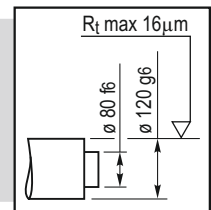

Das dargestellte, maximale Drehmoment gilt nur mit von Planetary Drives gelieferter Schrumpfscheibe
The maximum torque indicated is valid only with shrink discs supplied by Planetary Drives
Belirtilen maksimum moment sadece konik sıkırma ile verilen Planet dişli ünitesi için geçerlidir
La coppia massima indicata è valida solo con calettatori forniti Planetary Drives
Le couple maximal indiqué n'est valable qu'avec les frettes de serrage fournis par Planetary Drives
El momento máximo indicado sólo es válido con discos de contracción suministrados por Planetary Drives

$M_{max} = 35 \text{ kNm}$