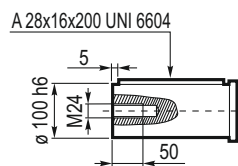

MS... 16000

MC... 16000

PS... 16000

PC... 16000

F... 16000

FS... 16000

Das dargestellte, maximale Drehmoment gilt nur mit von Planetary Drives gelieferter Schrumpfscheibe
 The maximum torque indicated is valid only with shrink discs supplied by Planetary Drives
 Belirtilen maksimum moment sadece konik sıkırma ile verilen Planet dişli ünitesi için geçerlidir
 La coppia massima indicata è valida solo con calettatori forniti Planetary Drives
 Le couple maximal indiqué n'est valable qu'avec les frettes de serrage fournis par Planetary Drives
 El momento máximo indicado sólo es válido con discos de contracción suministrados por Planetary Drives

$M_{max} = 35 \text{ kNm}$

CPC... 16000