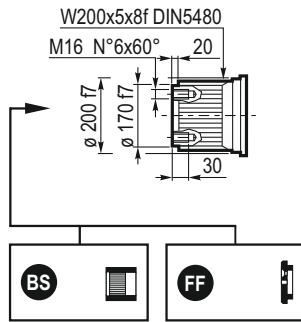

MS...140000

MC...140000

F... 140000

FS...140000

$M_{max} = 198 \text{ kNm}$

Das dargestellte, maximale Drehmoment gilt nur mit von Planetary Drives gelieferter Schrumpfscheibe
 The maximum torque indicated is valid only with shrink discs supplied by Planetary Drives
 Belirtilen maksimum moment sadece konik sıkırtma ile verilen Planet dişli ünitesi için geçerlidir
 La coppia massima indicata è valida solo con calettatori forniti Planetary Drives
 Le couple maximal indiqué n'est valable qu'avec les frettes de serrage fournis par Planetary Drives
 El momento máximo indicado sólo es válido con discos de contracción suministrados por Planetary Drives