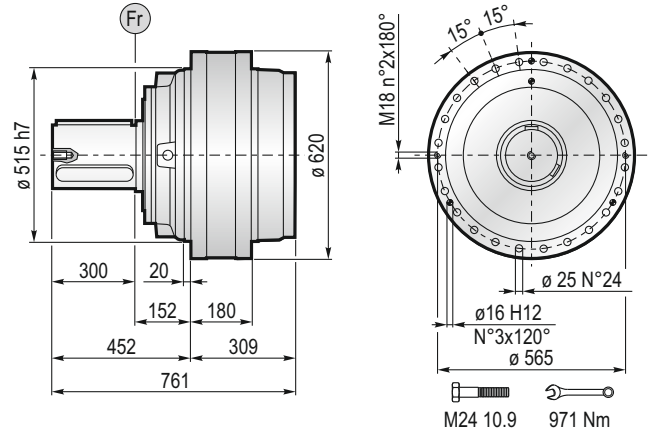

MS...140000

MC...140000

F... 140000

FS...140000

$M_{max} = 198 \text{ kNm}$

Das dargestellte, maximale Drehmoment gilt nur mit von Planetary Drives gelieferter Schrumpfscheibe
 The maximum torque indicated is valid only with shrink discs supplied by Planetary Drives
 Belirtilen maksimum moment sadece konik sıkırtma ile verilen Planet dişli ünitesi için geçerlidir
 La coppia massima indicata è valida solo con calettatori forniti Planetary Drives
 Le couple maximal indiqué n'est valable qu'avec les frettes de serrage fournis par Planetary Drives
 El momento máximo indicado sólo es válido con discos de contracción suministrados por Planetary Drives