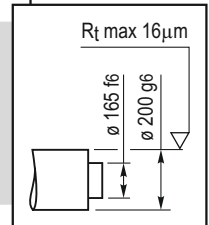

MS...140000

MC...140000

F... 140000

FS...140000

$M_{max} = 198 \text{ kNm}$

Das dargestellte, maximale Drehmoment gilt nur mit von Planetary Drives gelieferter Schrumpfscheibe
 The maximum torque indicated is valid only with shrink discs supplied by Planetary Drives
 Belirtilen maksimum moment sadece konik sıkırtma ile verilen Planet dişli ünitesi için geçerlidir
 La coppia massima indicata è valida solo con calettatori forniti Planetary Drives
 Le couple maximal indiqué n'est valable qu'avec les frettes de serrage fournis par Planetary Drives
 El momento máximo indicado sólo es válido con discos de contracción suministrados por Planetary Drives