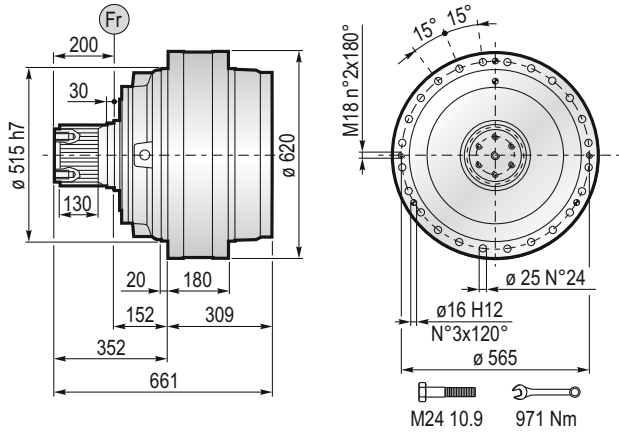

MS...140000

MC...140000

F... 140000

FS...140000

$M_{max} = 198 \text{ kNm}$

Das dargestellte, maximale Drehmoment gilt nur mit von Planetary Drives gelieferter Schrumpfscheibe
 The maximum torque indicated is valid only with shrink discs supplied by Planetary Drives
 Belirtilen maksimum moment sadece konik sıkırtma ile verilen Planet dişli ünitesi için geçerlidir
 La coppia massima indicata è valida solo con calettatori forniti Planetary Drives
 Le couple maximal indiqué n'est valable qu'avec les frettes de serrage fournis par Planetary Drives
 El momento máximo indicado sólo es válido con discos de contracción suministrados por Planetary Drives