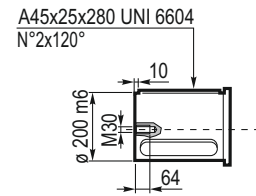

MS...140000

MC...140000

F... 140000

FS...140000

$M_{max} = 198 \text{ kNm}$

Das dargestellte, maximale Drehmoment gilt nur mit von Planetary Drives gelieferter Schrumpfscheibe
 The maximum torque indicated is valid only with shrink discs supplied by Planetary Drives
 Belirtilen maksimum moment sadece konik sıkırtma ile verilen Planet dişli ünitesi için geçerlidir
 La coppia massima indicata è valida solo con calettatori forniti Planetary Drives
 Le couple maximal indiqué n'est valable qu'avec les frettes de serrage fournis par Planetary Drives
 El momento máximo indicado sólo es válido con discos de contracción suministrados por Planetary Drives