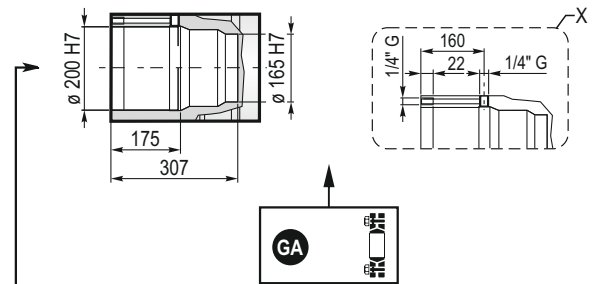

MS...140000

MC...140000

F... 140000

FS...140000

$M_{max} = 198 \text{ kNm}$

Das dargestellte, maximale Drehmoment gilt nur mit von Planetary Drives gelieferter Schrumpfscheibe
 The maximum torque indicated is valid only with shrink discs supplied by Planetary Drives
 Belirtilen maksimum moment sadece konik sıkırtma ile verilen Planet dişli ünitesi için geçerlidir
 La coppia massima indicata è valida solo con calettatori forniti Planetary Drives
 Le couple maximal indiqué n'est valable qu'avec les frettes de serrage fournis par Planetary Drives
 El momento máximo indicado sólo es válido con discos de contracción suministrados por Planetary Drives