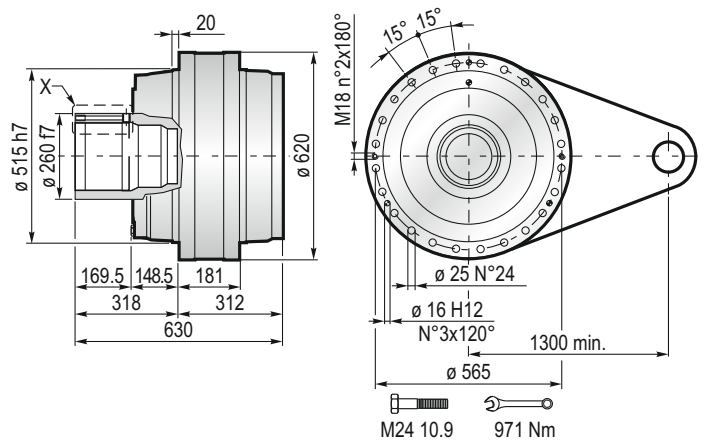

MS...140000

MC...140000

F... 140000

FS...140000

$M_{max} = 198 \text{ kNm}$

Das dargestellte, maximale Drehmoment gilt nur mit von Planetary Drives gelieferter Schrumpfscheibe
 The maximum torque indicated is valid only with shrink discs supplied by Planetary Drives
 Belirtilen maksimum moment sadece konik sıkırtma ile verilen Planet dişli ünitesi için geçerlidir
 La coppia massima indicata è valida solo con calettatori forniti Planetary Drives
 Le couple maximal indiqué n'est valable qu'avec les frettes de serrage fournis par Planetary Drives
 El momento máximo indicado sólo es válido con discos de contracción suministrados por Planetary Drives