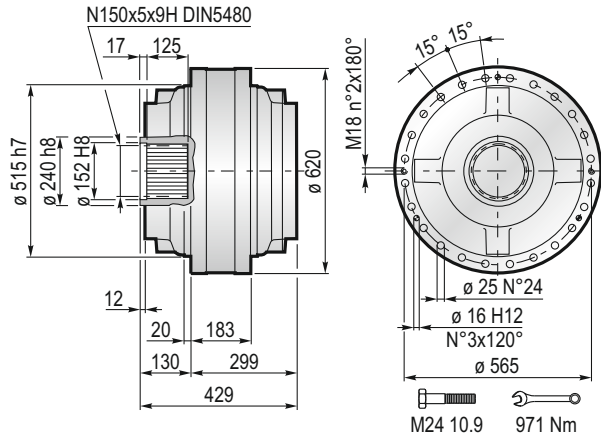

MS...140000

MC...140000

F... 140000

FS...140000

$M_{max} = 198 \text{ kNm}$

Das dargestellte, maximale Drehmoment gilt nur mit von Planetary Drives gelieferter Schrumpfscheibe
 The maximum torque indicated is valid only with shrink discs supplied by Planetary Drives
 Belirtilen maksimum moment sadece konik sıkırtma ile verilen Planet dişli ünitesi için geçerlidir
 La coppia massima indicata è valida solo con calettatori forniti Planetary Drives
 Le couple maximal indiqué n'est valable qu'avec les frettes de serrage fournis par Planetary Drives
 El momento máximo indicado sólo es válido con discos de contracción suministrados por Planetary Drives