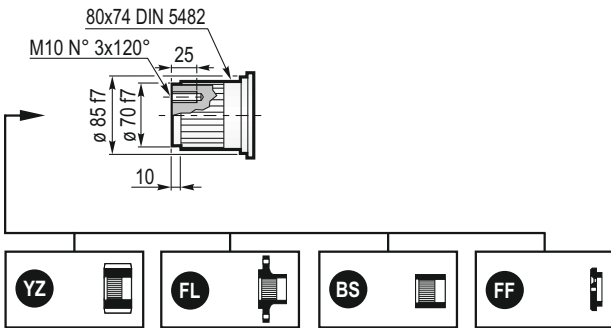

**MS... 10000**

**MC... 10000**

**F... 10000**

**FS... 10000**

Das dargestellte, maximale Drehmoment gilt nur mit von Planetary Drives gelieferter Schrumpfscheibe  
 The maximum torque indicated is valid only with shrink discs supplied by Planetary Drives  
 Belirtilen maksimum moment sadece konik sıkırtma ile verilen Planet dişli ünitesi için geçerlidir  
 La coppia massima indicata è valida solo con calettatori forniti Planetary Drives  
 Le couple maximal indiqué n'est valable qu'avec les frettes de serrage fournis par Planetary Drives  
 El momento máximo indicado sólo es válido con discos de contracción suministrados por Planetary Drives

$M_{max} = 17.6 \text{ kNm}$

**CPC... 10000**