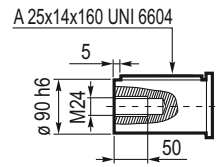

**MS... 10000**

**MC... 10000**

**F... 10000**

**FS... 10000**

Das dargestellte, maximale Drehmoment gilt nur mit von Planetary Drives gelieferter Schrumpfscheibe  
 The maximum torque indicated is valid only with shrink discs supplied by Planetary Drives  
 Belirtilen maksimum moment sadece konik sıkırtma ile verilen Planet dişli ünitesi için geçerlidir  
 La coppia massima indicata è valida solo con calettatori forniti Planetary Drives  
 Le couple maximal indiqué n'est valable qu'avec les frettes de serrage fournis par Planetary Drives  
 El momento máximo indicado sólo es válido con discos de contracción suministrados por Planetary Drives

$M_{max} = 17.6 \text{ kNm}$

**CPC... 10000**