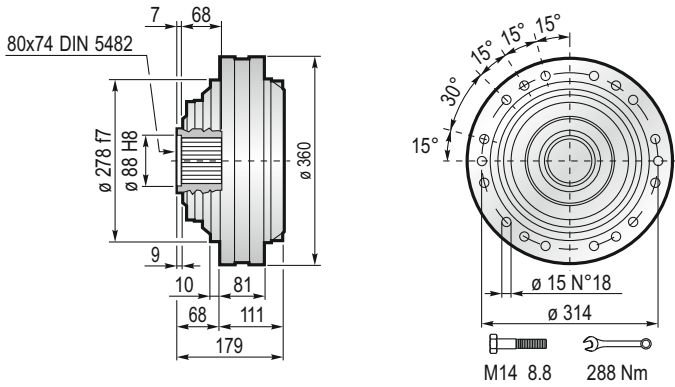

**MS... 10000**

**MC... 10000**

**F... 10000**

**FS... 10000**

Das dargestellte, maximale Drehmoment gilt nur mit von Planetary Drives gelieferter Schrumpfscheibe  
 The maximum torque indicated is valid only with shrink discs supplied by Planetary Drives  
 Belirtilen maksimum moment sadece konik sıkırtma ile verilen Planet dişli ünitesi için geçerlidir  
 La coppia massima indicata è valida solo con calettatori forniti Planetary Drives  
 Le couple maximal indiqué n'est valable qu'avec les frettes de serrage fournis par Planetary Drives  
 El momento máximo indicado sólo es válido con discos de contracción suministrados por Planetary Drives

$M_{max} = 17.6 \text{ kNm}$

**CPC... 10000**