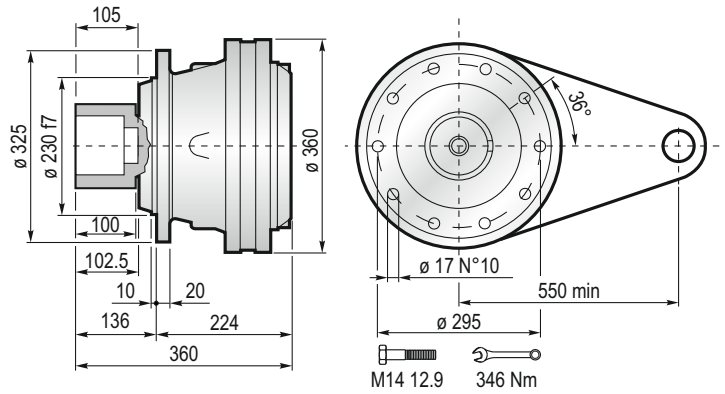

**MS... 10000**

**MC... 10000**

**F... 10000**

**FS... 10000**

Das dargestellte, maximale Drehmoment gilt nur mit von Planetary Drives gelieferter Schrumpfscheibe  
 The maximum torque indicated is valid only with shrink discs supplied by Planetary Drives  
 Belirtilen maksimum moment sadece konik sıkırtma ile verilen Planet dişli ünitesi için geçerlidir  
 La coppia massima indicata è valida solo con calettatori forniti Planetary Drives  
 Le couple maximal indiqué n'est valable qu'avec les frettes de serrage fournis par Planetary Drives  
 El momento máximo indicado sólo es válido con discos de contracción suministrados por Planetary Drives

$M_{max} = 17.6 \text{ kNm}$

**CPC... 10000**