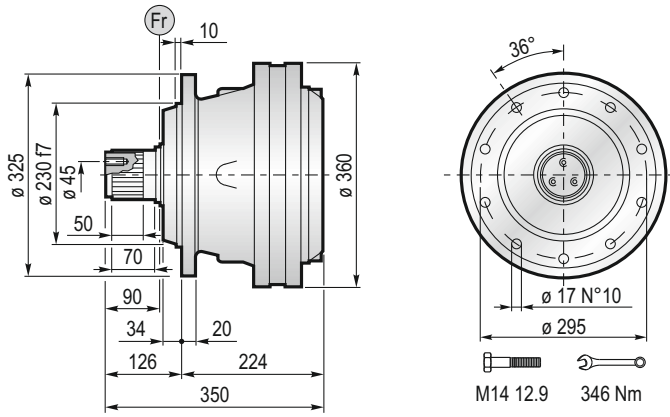

**MS... 10000**

**MC... 10000**

**F... 10000**

**FS... 10000**

Das dargestellte, maximale Drehmoment gilt nur mit von Planetary Drives gelieferter Schrumpfscheibe  
 The maximum torque indicated is valid only with shrink discs supplied by Planetary Drives  
 Belirtilen maksimum moment sadece konik sıkırtma ile verilen Planet dişli ünitesi için geçerlidir  
 La coppia massima indicata è valida solo con calettatori forniti Planetary Drives  
 Le couple maximal indiqué n'est valable qu'avec les frettes de serrage fournis par Planetary Drives  
 El momento máximo indicado sólo es válido con discos de contracción suministrados por Planetary Drives

$M_{max} = 17.6 \text{ kNm}$

**CPC... 10000**