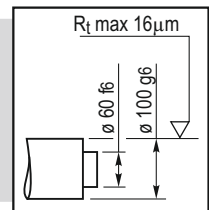

**MS... 10000**

**MC... 10000**

**F... 10000**

**FS... 10000**

Das dargestellte, maximale Drehmoment gilt nur mit von Planetary Drives gelieferter Schrumpfscheibe  
 The maximum torque indicated is valid only with shrink discs supplied by Planetary Drives  
 Belirtilen maksimum moment sadece konik sıkırtma ile verilen Planet dişli ünitesi için geçerlidir  
 La coppia massima indicata è valida solo con calettatori forniti Planetary Drives  
 Le couple maximal indiqué n'est valable qu'avec les frettes de serrage fournis par Planetary Drives  
 El momento máximo indicado sólo es válido con discos de contracción suministrados por Planetary Drives

$M_{max} = 17.6 \text{ kNm}$

**CPC... 10000**