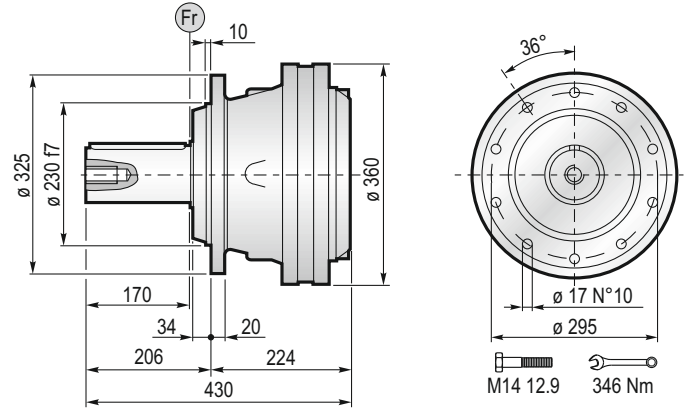

**MS... 10000**

**MC... 10000**

**F... 10000**

**FS... 10000**

Das dargestellte, maximale Drehmoment gilt nur mit von Planetary Drives gelieferter Schrumpfscheibe  
 The maximum torque indicated is valid only with shrink discs supplied by Planetary Drives  
 Belirtilen maksimum moment sadece konik sıkırtma ile verilen Planet dişli ünitesi için geçerlidir  
 La coppia massima indicata è valida solo con calettatori forniti Planetary Drives  
 Le couple maximal indiqué n'est valable qu'avec les frettes de serrage fournis par Planetary Drives  
 El momento máximo indicado sólo es válido con discos de contracción suministrados por Planetary Drives

$M_{max} = 17.6 \text{ kNm}$

**CPC... 10000**