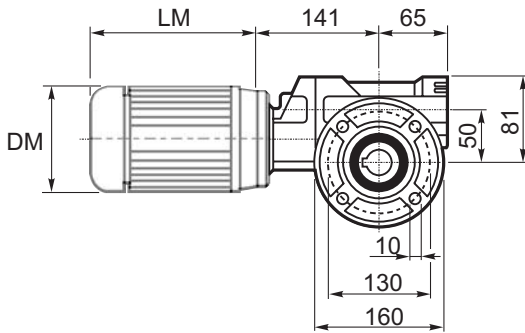

M... \FB

4 отверстия М6х9
4 holes M6x9

M... \PA

R...

**ВЫХОДНОЙ
ВАЛ
OUTPUT
SHAFT**

M... \PB

M... \PV

**ЛАПЫ
Тип S**
По запросу
**FEET
Type S**
On request

M... \FC

M... \FL

R...

**ВЫХОДНОЙ
ВАЛ
OUTPUT
SHAFT**

M... \F1

M... \F2

M... \F3