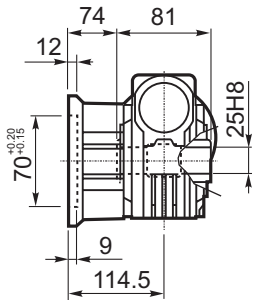

M... \FB

4 отверстия М6х9
4 holes M6x9

M... \PA

R...

**ВЫХОДНОЙ
ВАЛ
OUTPUT
SHAFT**

M... \PB

M... \PV

**ЛАПЫ
Тип S**
По запросу
**FEET
Type S**
On request

M... \FC

M... \FL

R...

**ВЫХОДНОЙ
ВАЛ
OUTPUT
SHAFT**

M... \F1

M... \F2

M... \F3