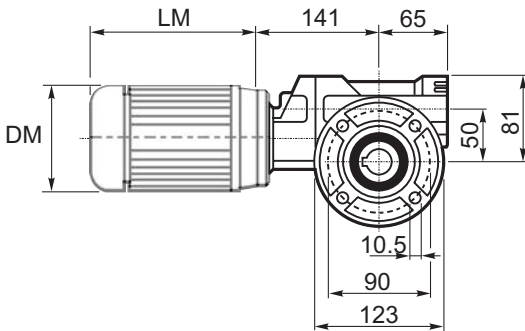

M... \FB

4 отверстия М6х9
4 holes M6x9

M... \PA

R...

**ВЫХОДНОЙ
ВАЛ
OUTPUT
SHAFT**

M... \PB

M... \PV

**ЛАПЫ
Тип S**
По запросу
**FEET
Type S**
On request

M... \FC

M... \FL

R...

**ВЫХОДНОЙ
ВАЛ
OUTPUT
SHAFT**

M... \F1

M... \F2

M... \F3