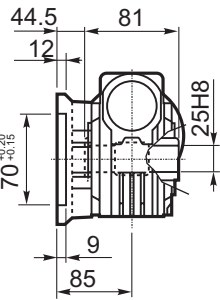

M... \FB

4 отверстия М6х9
4 holes M6x9

M... \PA

R...

**ВЫХОДНОЙ
ВАЛ
OUTPUT
SHAFT**

M... \PB

M... \PV

**ЛАПЫ
Тип S**
По запросу
**FEET
Type S**
On request

M... \FC

M... \FL

R...

**ВЫХОДНОЙ
ВАЛ
OUTPUT
SHAFT**

M... \F1

M... \F2

M... \F3