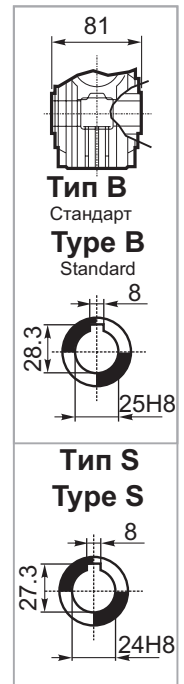

M... \FB

4 отверстия М6х9
4 holes M6x9

M... \PA

R...

**ВЫХОДНОЙ
ВАЛ
OUTPUT
SHAFT**

M... \PB

M... \PV

**ЛАПЫ
Тип S**
По запросу
**FEET
Type S**
On request

M... \FC

M... \FL

R...

**ВЫХОДНОЙ
ВАЛ
OUTPUT
SHAFT**

M... \F1

M... \F2

M... \F3