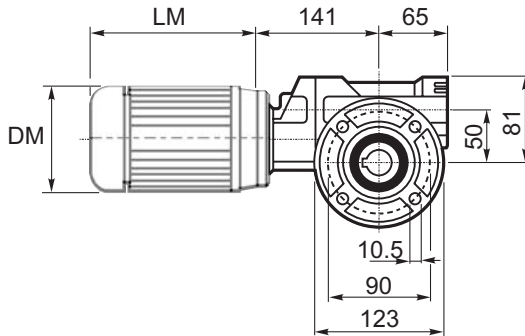

M... \FB

4 отверстия М6х9
4 holes M6x9

M... \PA

R...

**ВЫХОДНОЙ
ВАЛ
OUTPUT
SHAFT**

M... \PB

M... \PV

**ЛАПЫ
Тип S**
По запросу
**FEET
Type S**
On request

M... \FC

M... \FL

R...

**ВЫХОДНОЙ
ВАЛ
OUTPUT
SHAFT**

M... \F1

M... \F2

M... \F3