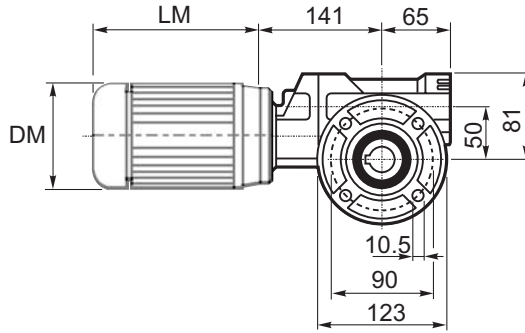

M... \FB

4 отверстия М6х9
4 holes M6x9

M... \PA

R...

**ВЫХОДНОЙ
ВАЛ
OUTPUT
SHAFT**

M... \PB

M... \PV

**ЛАПЫ
Тип S**
По запросу
**FEET
Type S**
On request

M... \FC

M... \FL

R...

**ВЫХОДНОЙ
ВАЛ
OUTPUT
SHAFT**

M... \F1

M... \F2

M... \F3