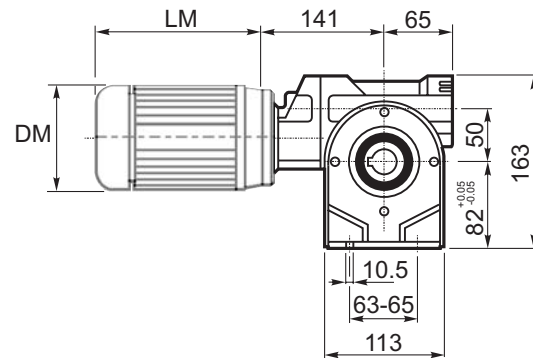

M... \FB

4 отверстия М6х9
4 holes M6x9

M... \PA

R...

**ВЫХОДНОЙ
ВАЛ
OUTPUT
SHAFT**

M... \PB

M... \PV

**ЛАПЫ
Тип S**
По запросу
**FEET
Type S**
On request

M... \FC

M... \FL

R...

**ВЫХОДНОЙ
ВАЛ
OUTPUT
SHAFT**

M... \F1

M... \F2

M... \F3