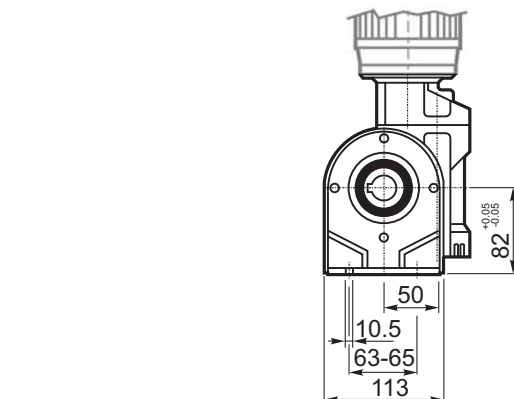

M... \FB

4 отверстия М6х9
4 holes M6x9

M... \PA

R...

**ВЫХОДНОЙ
ВАЛ
OUTPUT
SHAFT**

M... \PB

M... \PV

**ЛАПЫ
Тип S**
По запросу
**FEET
Type S**
On request

M... \FC

M... \FL

R...

**ВЫХОДНОЙ
ВАЛ
OUTPUT
SHAFT**

M... \F1

M... \F2

M... \F3