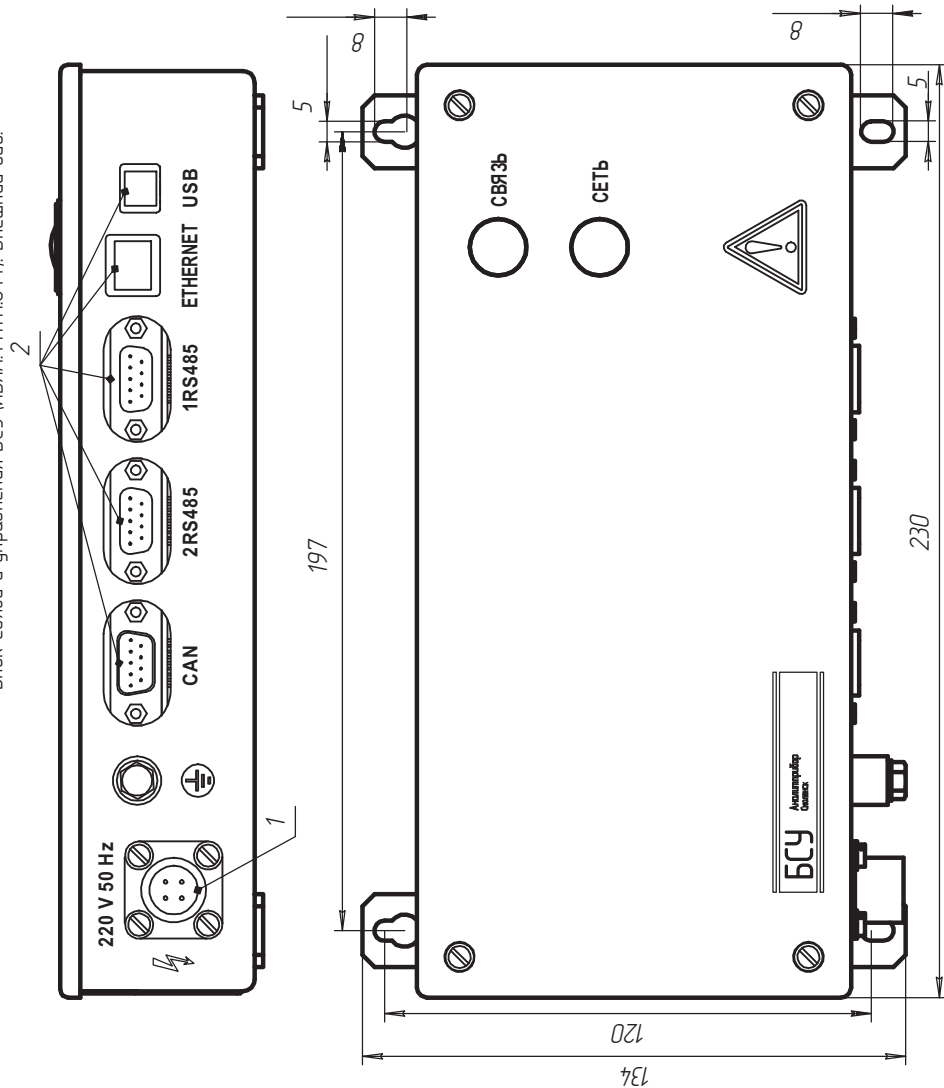

## Система контроля атмосферы промышленных объектов СКАПО

Блок связи и управления БСУ (ИБЯЛ/4.11111.044). Внешний вид.

1 – разъем питания;  
2 – разъемы для подключения интерфейсов.