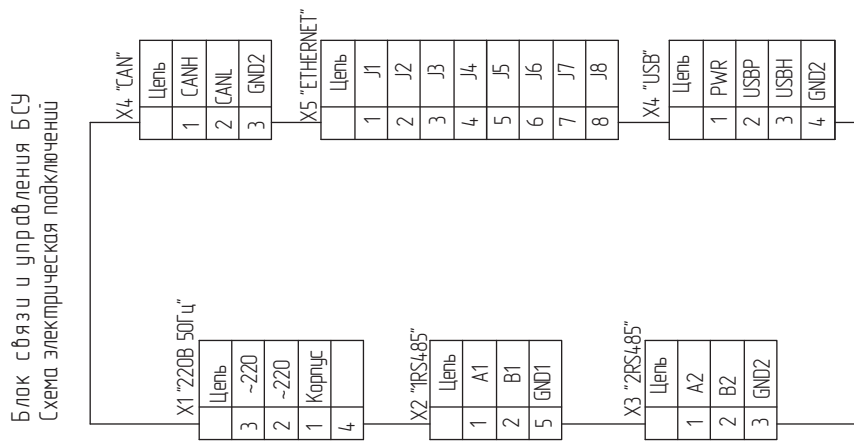

## Система контроля атмосферы промышленных объектов СКАПО

Блок связи и управления БСУ (ИБЯЛ/4.11111.044). Внешний вид.

1 – разъем питания;  
2 – разъемы для подключения интерфейсов.