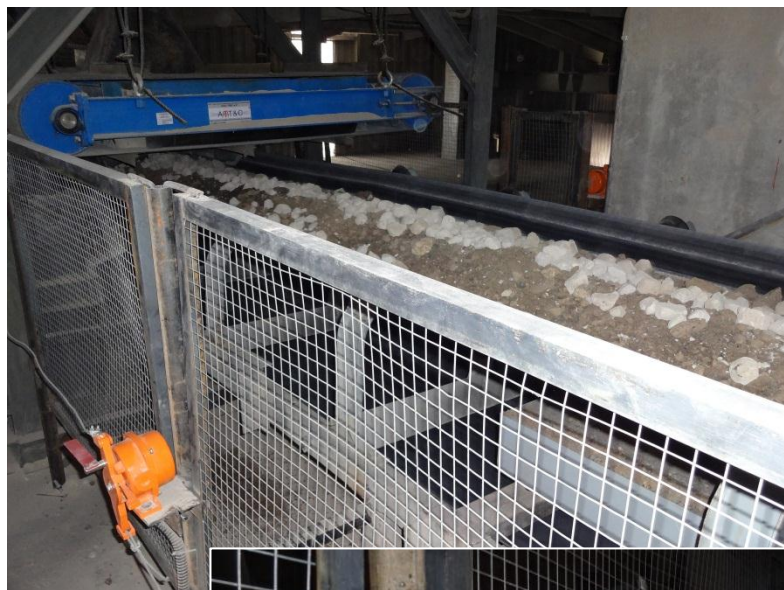

INNOLevel IL-RES - Аварийное отключение конвейера

Постановка задачи

Цементный завод. При возникновении аварийной ситуации, например пересыпа с конвейерной ленты сырьевой глины необходимо оперативно отключить питание конвейеров. Также необходимо отключение питания при приближении человека к ленте для исключения несчастных случаев.

Решение

Тросовые выключатели INNOLevel RES были установлены возле каждого конвейера. Таким образом при возникновении аварии оператор может оперативно отключить питание. Также исключается доступ человека к конвейерной ленте.