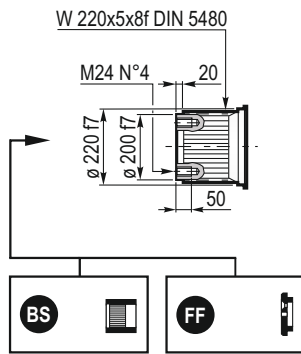

**MS...180000**

**MC...180000**

**F... 180000**

**FS...180000**

Das dargestellte, maximale Drehmoment gilt nur mit von Planetary Drives gelieferter Schrumpfscheibe  
 The maximum torque indicated is valid only with shrink discs supplied by Planetary Drives  
 Belirtilen maksimum moment sadece konik sıkırma ile verilen Planet dişli ünitesi için geçerlidir  
 La coppia massima indicata è valida solo con calettatori forniti Planetary Drives  
 Le couple maximal indiqué n'est valable qu'avec les frettes de serrage fournis par Planetary Drives  
 El momento máximo indicado sólo es válido con discos de contracción suministrados por Planetary Drives

$M_{max} = 355 \text{ kNm}$