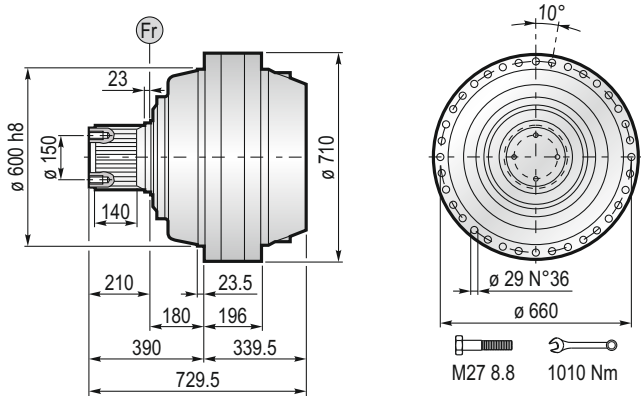

**MS...180000**

**MC...180000**

**F... 180000**

**FS...180000**

Das dargestellte, maximale Drehmoment gilt nur mit von Planetary Drives gelieferter Schrumpfscheibe  
 The maximum torque indicated is valid only with shrink discs supplied by Planetary Drives  
 Belirtilen maksimum moment sadece konik sıkırma ile verilen Planet dişli ünitesi için geçerlidir  
 La coppia massima indicata è valida solo con calettatori forniti Planetary Drives  
 Le couple maximal indiqué n'est valable qu'avec les frettes de serrage fournis par Planetary Drives  
 El momento máximo indicado sólo es válido con discos de contracción suministrados por Planetary Drives

$M_{max} = 355 \text{ kNm}$