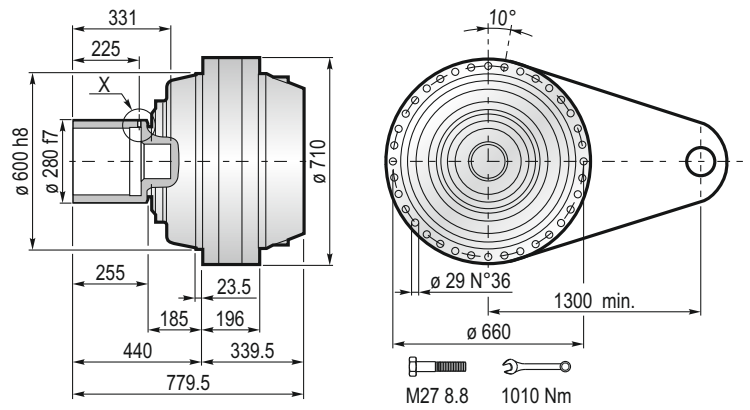

**MS...180000**

**MC...180000**

**F... 180000**

**FS...180000**

Das dargestellte, maximale Drehmoment gilt nur mit von Planetary Drives gelieferter Schrumpfscheibe  
 The maximum torque indicated is valid only with shrink discs supplied by Planetary Drives  
 Belirtilen maksimum moment sadece konik sıkırma ile verilen Planet dişli ünitesi için geçerlidir  
 La coppia massima indicata è valida solo con calettatori forniti Planetary Drives  
 Le couple maximal indiqué n'est valable qu'avec les frettes de serrage fournis par Planetary Drives  
 El momento máximo indicado sólo es válido con discos de contracción suministrados por Planetary Drives

$M_{max} = 355 \text{ kNm}$