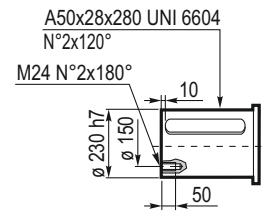

**MS...180000**

**MC...180000**

**F... 180000**

**FS...180000**

Das dargestellte, maximale Drehmoment gilt nur mit von Planetary Drives gelieferter Schrumpfscheibe  
 The maximum torque indicated is valid only with shrink discs supplied by Planetary Drives  
 Belirtilen maksimum moment sadece konik sıkırma ile verilen Planet dişli ünitesi için geçerlidir  
 La coppia massima indicata è valida solo con calettatori forniti Planetary Drives  
 Le couple maximal indiqué n'est valable qu'avec les frettes de serrage fournis par Planetary Drives  
 El momento máximo indicado sólo es válido con discos de contracción suministrados por Planetary Drives

$M_{max} = 355 \text{ kNm}$