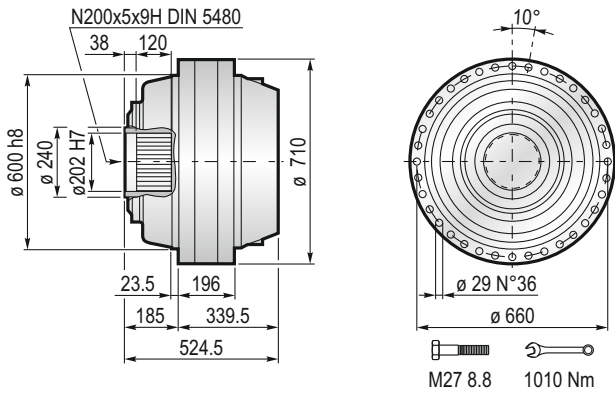

**MS...180000**

**MC...180000**

**F... 180000**

**FS...180000**

Das dargestellte, maximale Drehmoment gilt nur mit von Planetary Drives gelieferter Schrumpfscheibe  
 The maximum torque indicated is valid only with shrink discs supplied by Planetary Drives  
 Belirtilen maksimum moment sadece konik sıkırma ile verilen Planet dişli ünitesi için geçerlidir  
 La coppia massima indicata è valida solo con calettatori forniti Planetary Drives  
 Le couple maximal indiqué n'est valable qu'avec les frettes de serrage fournis par Planetary Drives  
 El momento máximo indicado sólo es válido con discos de contracción suministrados por Planetary Drives

$M_{max} = 355 \text{ kNm}$