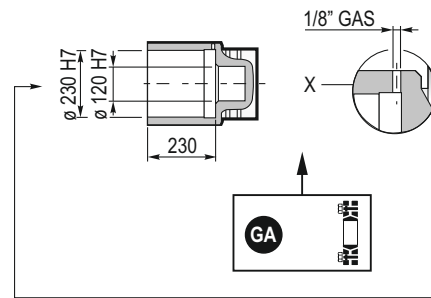

**MS...180000**

**MC...180000**

**F... 180000**

**FS...180000**

Das dargestellte, maximale Drehmoment gilt nur mit von Planetary Drives gelieferter Schrumpfscheibe  
 The maximum torque indicated is valid only with shrink discs supplied by Planetary Drives  
 Belirtilen maksimum moment sadece konik sıkırma ile verilen Planet dişli ünitesi için geçerlidir  
 La coppia massima indicata è valida solo con calettatori forniti Planetary Drives  
 Le couple maximal indiqué n'est valable qu'avec les frettes de serrage fournis par Planetary Drives  
 El momento máximo indicado sólo es válido con discos de contracción suministrados por Planetary Drives

$M_{max} = 355 \text{ kNm}$