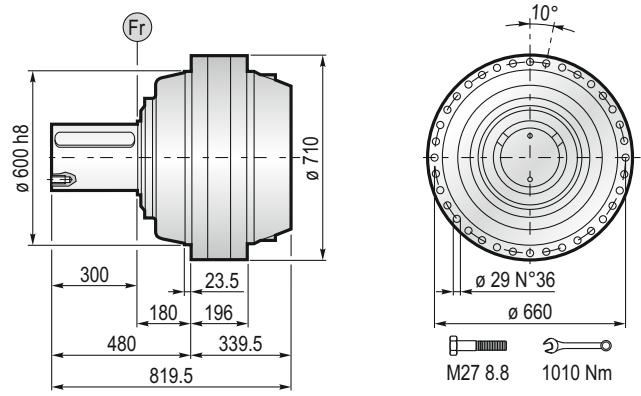

**MS...180000**

**MC...180000**

**F... 180000**

**FS...180000**

Das dargestellte, maximale Drehmoment gilt nur mit von Planetary Drives gelieferter Schrumpfscheibe  
 The maximum torque indicated is valid only with shrink discs supplied by Planetary Drives  
 Belirtilen maksimum moment sadece konik sıkırma ile verilen Planet dişli ünitesi için geçerlidir  
 La coppia massima indicata è valida solo con calettatori forniti Planetary Drives  
 Le couple maximal indiqué n'est valable qu'avec les frettes de serrage fournis par Planetary Drives  
 El momento máximo indicado sólo es válido con discos de contracción suministrados por Planetary Drives

$M_{max} = 355 \text{ kNm}$